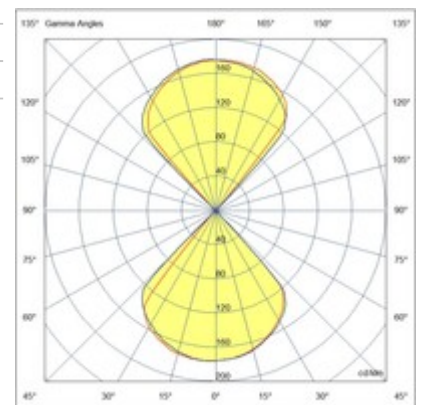

## Cuba

Applique LED d'extérieur en aluminium. Les deux sources lumineuses, une sur le côté supérieur et une sur le côté inférieur, permettent de projeter deux faisceaux lumineux sur le mur. Grâce aux ailettes orientables, des effets lumineux agréables peuvent être obtenus.

<b>Code</b>	<b>6541-21-254</b>
<b>Type</b>	Applique extérieure
<b>Code Barres</b>	8019282552321
<b>Tarif douanier</b>	94051190
<b>Couleur</b>	Blanc
<b>Matériel</b>	Monture en aluminium
<b>IP</b>	IP54
<b>IK</b>	03
<b>Classe d'isolation</b>	 CL1
<b>Operating ambient temperature</b>	-5°C +45°C
<b>Ans de garantie</b>	2
<b>Dimensions de la lampe</b>	100x100x100mm - 0.5kg
<b>Dimensions de la boîte</b>	110x110x110mm - 0.6kg
	<b>Source de lumière 1</b>
<b>Source</b>	Intégré
<b>Caractéristiques des LEDs</b>	COB
<b>Lumens de la source lumineuse</b>	1448 lm
<b>Lumen de l'article</b>	685 lm
<b>Température de couleur</b>	Warm white 3000K
<b>CRI typique</b>	83
<b>Classe énergétique</b>	
	<b>Spécifications électriques 1</b>
<b>Tension d'alimentation</b>	220/240V AC 50/60Hz
<b>Puissance totale absorbée</b>	12W
<b>Driver</b>	Inclus
<b>Système de contrôle</b>	On/Off