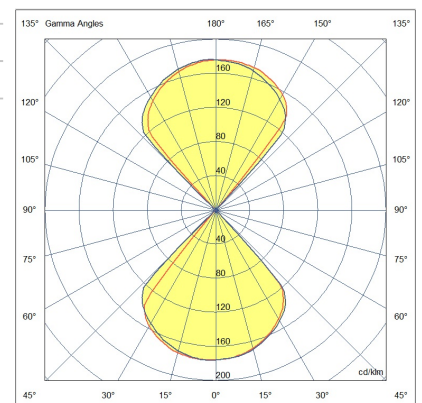

Cody

Applique LED d'extérieur en aluminium. Les deux sources lumineuses, une sur le côté supérieur et une sur le côté inférieur, permettent de projeter deux faisceaux lumineux sur le mur. Grâce aux ailettes orientables, des effets lumineux agréables peuvent être obtenus.

Code	6542-21-254
Type	Applique extérieure
Code Barres	8019282552352
Tarif douanier	94051190
Couleur	Blanc
Matériel	Monture en aluminium
IP	IP54
IK	03
Classe d'isolation	
Operating ambient temperature	-5°C +45°C
Ans de garantie	2
Dimensions de la lampe	130x116x100mm - 0.6kg
Dimensions de la boîte	150x120x110mm - 0.7kg
	Source de lumière 1
Source	Intégré
Caractéristiques des LEDs	COB
Lumens de la source lumineuse	1448 lm
Lumen de l'article	685 lm
Température de couleur	Warm white 3000K
CRI typique	83
Classe énergétique	
	Spécifications électriques 1
Tension d'alimentation	220 / 240V AC 50/60 Hz
Puissance totale absorbée	12W
Driver	Inclus
Système de contrôle	On/Off