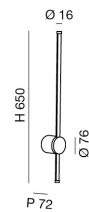

Clip

Applique LED. Fabriquée en aluminium et polycarbonate. Grâce à sa forme élancée et à son diffuseur opale intégré, cette lampe offre une lumière réfléchiée uniforme et non éblouissante, parfaite pour créer une atmosphère chaleureuse. Idéale pour éclairer les porches, terrasses, balcons ou autres espaces extérieurs.

Code	6555-21-294
Type	Applique extérieure
Code Barres	8019282552451
Tarif douanier	94051190
Couleur	Gris foncé
Matériel	Structure en aluminium et polycarbonate
IP	IP54
IK	06
Classe d'isolation	
Operating ambient temperature	-5°C +45°C
Ans de garantie	2
Dimensions de la lampe	72x650mm Ø16mm - 0.6kg
Dimensions de la boîte	120x110x700mm - 0.85kg
Source de lumière 1	
Source	LED Intégré
Caractéristiques des LEDs	SMD
Lumens de la source lumineuse	1650 lm
Lumen de l'article	890 lm
Température de couleur	Warm white 3000K
CRI typique	93
Classe énergétique	
Spécifications électriques 1	
Tension d'alimentation	220 / 240V AC 50/60 Hz
Puissance totale absorbée	12W
Driver	Inclus
Système de contrôle	On/Off