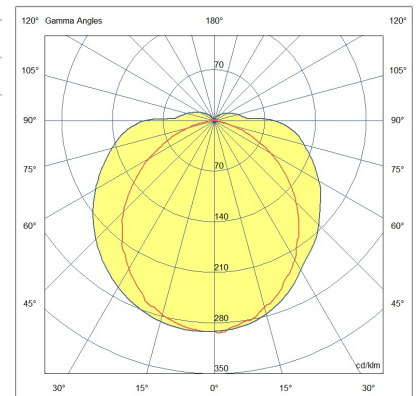

Clip

Applique LED. Fabriquée en aluminium et polycarbonate. Grâce à sa forme élancée et à son diffuseur opale intégré, cette lampe offre une lumière réfléchiée uniforme et non éblouissante, parfaite pour créer une atmosphère chaleureuse. Idéale pour éclairer les porches, terrasses, balcons ou autres espaces extérieurs.

Code	6555-21-294
Type	Applique extérieure
Code Barres	8019282552451
Tarif douanier	94051190
Couleur	Gris foncé
Matériel	Structure en aluminium et polycarbonate
IP	IP54
IK	06
Classe d'isolation	
Operating ambient temperature	-5°C +45°C
Ans de garantie	2
Dimensions de la lampe	72x650mm Ø16mm - 0.6kg
Dimensions de la boîte	120x110x700mm - 0.85kg
Source de lumière 1	
Source	LED Intégré
Caractéristiques des LEDs	SMD
Lumens de la source lumineuse	1650 lm
Lumen de l'article	890 lm
Température de couleur	Warm white 3000K
CRI typique	93
Classe énergétique	
Spécifications électriques 1	
Tension d'alimentation	220 / 240V AC 50/60 Hz
Puissance totale absorbée	12W
Driver	Inclus
Système de contrôle	On/Off