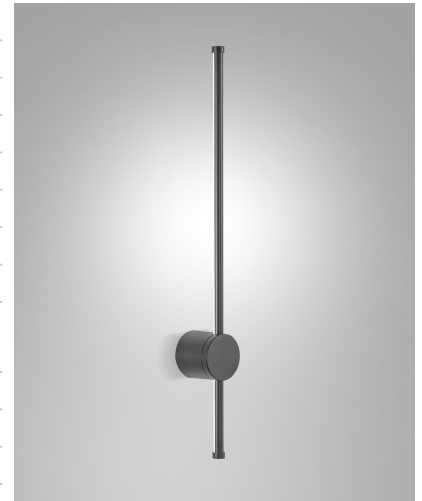

Clip

Applique LED. Fabriquée en aluminium et polycarbonate. Grâce à sa forme élancée et à son diffuseur opale intégré, cette lampe offre une lumière réfléchiée uniforme et non éblouissante, parfaite pour créer une atmosphère chaleureuse. Idéale pour éclairer les porches, terrasses, balcons ou autres espaces extérieurs.

Code	6555-21-294
Type	Applique extérieure
Code Barres	8019282552451
Tarif douanier	94051190
Couleur	Gris foncé
Matériel	Structure en aluminium et polycarbonate
IP	IP54
IK	06
Classe d'isolation	
Operating ambient temperature	-5°C +45°C
Ans de garantie	2
Dimensions de la lampe	72x650mm Ø16mm - 0.6kg
Dimensions de la boîte	120x110x700mm - 0.85kg
Source de lumière 1	
Source	LED Intégré
Caractéristiques des LEDs	SMD
Lumens de la source lumineuse	1650 lm
Lumen de l'article	890 lm
Température de couleur	Warm white 3000K
CRI typique	93
Classe énergétique	
Spécifications électriques 1	
Tension d'alimentation	220 / 240V AC 50/60 Hz
Puissance totale absorbée	12W
Driver	Inclus
Système de contrôle	On/Off