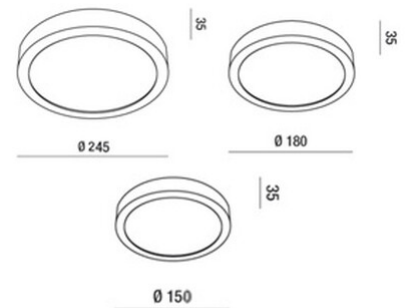

Nicole CCT

Plafonnier LED particulièrement fin, avec une hauteur de seulement 35 mm. Structure en aluminium. Grâce à sa forme ronde et à son diffuseur opale intégré, ce luminaire offre un éclairage uniforme et sans éblouissement. Idéal pour les balcons et terrasses. Disponible en trois tailles. Fonction de changement de température de couleur intégrée 2700 / 3000 / 4000 K.

Code	6576-61-254
Type	Plafonnier extérieur
Code Barres	8019282553397
Tarif douanier	94051190
Couleur	Blanc
Matériel	Structure en aluminium et méthacrylate
IP	IP54
IK	07
Classe d'isolation	 CL2
Operating ambient temperature	-10°C +45°C
Ans de garantie	2
Dimensions de la lampe	35mm Ø150mm - 0.6kg
Dimensions de la boîte	155x155x45mm - 0.65kg
	Source de lumière 1
Source	LED Intégré
Caractéristiques des LEDs	SMD
Lumens de la source lumineuse	896 lm
Lumen de l'article	640 lm
Température de couleur	CCT (2700K 3000K 4000K)
CRI minimum	>80
Classe énergétique	
	Spécifications électriques 1
Tension d'alimentation	220/240V AC 50/60Hz
Puissance totale absorbée	8W
Driver	Inclus
Système de contrôle	On/Off