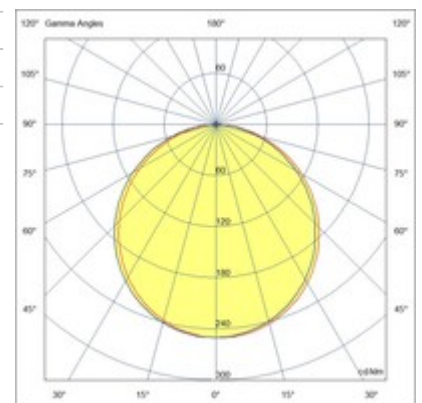

Nicole CCT

Plafonnier LED particulièrement fin, avec une hauteur de seulement 35 mm. Structure en aluminium. Grâce à sa forme ronde et à son diffuseur opale intégré, ce luminaire offre un éclairage uniforme et sans éblouissement. Idéal pour les balcons et terrasses. Disponible en trois tailles. Fonction de changement de température de couleur intégrée 2700 / 3000 / 4000 K.

Code	6576-61-254
Type	Plafonnier extérieur
Code Barres	8019282553397
Tarif douanier	94051190
Couleur	Blanc
Matériel	Structure en aluminium et méthacrylate
IP	IP54
IK	07
Classe d'isolation	 CL2
Operating ambient temperature	-10°C +45°C
Ans de garantie	2
Dimensions de la lampe	35mm Ø150mm - 0.6kg
Dimensions de la boîte	155x155x45mm - 0.65kg
	Source de lumière 1
Source	LED Intégré
Caractéristiques des LEDs	SMD
Lumens de la source lumineuse	896 lm
Lumen de l'article	640 lm
Température de couleur	CCT (2700K 3000K 4000K)
CRI minimum	>80
Classe énergétique	
	Spécifications électriques 1
Tension d'alimentation	220/240V AC 50/60Hz
Puissance totale absorbée	8W
Driver	Inclus
Système de contrôle	On/Off