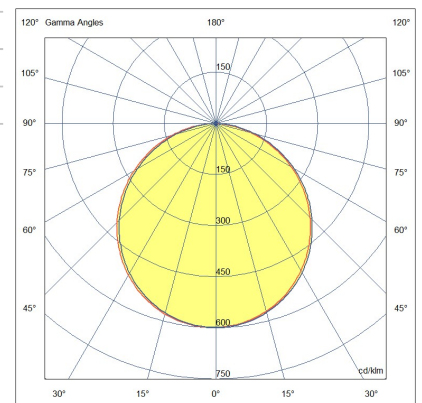

## Nicole CCT

Plafonnier LED particulièrement fin, avec une hauteur de seulement 35 mm. Structure en aluminium. Grâce à sa forme ronde et à son diffuseur opale intégré, ce luminaire offre un éclairage uniforme et sans éblouissement. Idéal pour les balcons et terrasses. Disponible en trois tailles. Fonction de changement de température de couleur intégrée 2700 / 3000 / 4000 K.

<b>Code</b>	<b>6576-64-254</b>
<b>Type</b>	Plafonnier extérieur
<b>Code Barres</b>	8019282553410
<b>Tarif douanier</b>	94051190
<b>Couleur</b>	Blanc
<b>Matériel</b>	Structure en aluminium et méthacrylate
<b>IP</b>	IP54
<b>IK</b>	07
<b>Classe d'isolation</b>	
<b>Operating ambient temperature</b>	-10°C +45°C
<b>Ans de garantie</b>	2
<b>Dimensions de la lampe</b>	35mm Ø245mm - 1.4kg
<b>Dimensions de la boîte</b>	250x250x45mm - 1.5kg
	<b>Source de lumière 1</b>
<b>Source</b>	LED Intégré
<b>Caractéristiques des LEDs</b>	SMD
<b>Lumens de la source lumineuse</b>	2295 lm
<b>Lumen de l'article</b>	1530 lm
<b>Température de couleur</b>	CCT (2700K 3000K 4000K)
<b>CRI minimum</b>	>80
<b>Classe énergétique</b>	
	<b>Spécifications électriques 1</b>
<b>Tension d'alimentation</b>	220 / 240V AC 50/60 Hz
<b>Puissance totale absorbée</b>	18W
<b>Driver</b>	Inclus
<b>Système de contrôle</b>	On/Off