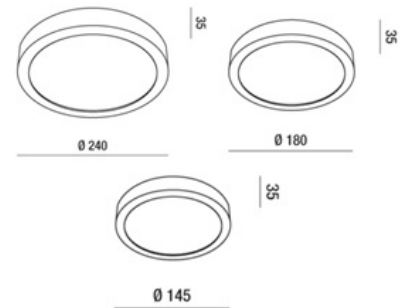

## Nicole CCT

Plafonnier LED particulièrement fin, avec une hauteur de seulement 35 mm. Structure en aluminium. Grâce à sa forme ronde et à son diffuseur opale intégré, ce luminaire offre un éclairage uniforme et sans éblouissement. Idéal pour les balcons et terrasses. Disponible en trois tailles. Fonction de changement de température de couleur intégrée 2700 / 3000 / 4000 K.

<b>Code</b>	<b>6576-64-254</b>
<b>Type</b>	Plafonnier extérieur
<b>Code Barres</b>	8019282553410
<b>Tarif douanier</b>	94051190
<b>Couleur</b>	Blanc
<b>Matériel</b>	Structure en aluminium et méthacrylate
<b>IP</b>	IP54
<b>IK</b>	07
<b>Classe d'isolation</b>	
<b>Operating ambient temperature</b>	-10°C +45°C
<b>Ans de garantie</b>	2
<b>Dimensions de la lampe</b>	35mm Ø245mm - 1.4kg
<b>Dimensions de la boîte</b>	250x250x45mm - 1.5kg
	<b>Source de lumière 1</b>
<b>Source</b>	LED Intégré
<b>Caractéristiques des LEDs</b>	SMD
<b>Lumens de la source lumineuse</b>	2295 lm
<b>Lumen de l'article</b>	1530 lm
<b>Température de couleur</b>	CCT (2700K 3000K 4000K)
<b>CRI minimum</b>	>80
<b>Classe énergétique</b>	
	<b>Spécifications électriques 1</b>
<b>Tension d'alimentation</b>	220 / 240V AC 50/60 Hz
<b>Puissance totale absorbée</b>	18W
<b>Driver</b>	Inclus
<b>Système de contrôle</b>	On/Off