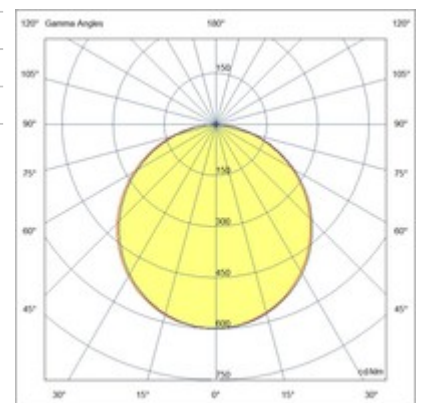

## Nicole CCT

Plafonnier LED particulièrement fin, avec une hauteur de seulement 35 mm. Structure en aluminium. Grâce à sa forme ronde et à son diffuseur opale intégré, ce luminaire offre un éclairage uniforme et sans éblouissement. Idéal pour les balcons et terrasses. Disponible en trois tailles. Fonction de changement de température de couleur intégrée 2700 / 3000 / 4000 K.

<b>Code</b>	<b>6576-64-254</b>
<b>Type</b>	Plafonnier extérieur
<b>Code Barres</b>	8019282553410
<b>Tarif douanier</b>	94051190
<b>Couleur</b>	Blanc
<b>Matériel</b>	Structure en aluminium et méthacrylate
<b>IP</b>	IP54
<b>IK</b>	07
<b>Classe d'isolation</b>	 CL2
<b>Operating ambient temperature</b>	-10°C +45°C
<b>Ans de garantie</b>	2
<b>Dimensions de la lampe</b>	35mm Ø245mm - 1.4kg
<b>Dimensions de la boîte</b>	250x250x45mm - 1.5kg
	<b>Source de lumière 1</b>
<b>Source</b>	LED Intégré
<b>Caractéristiques des LEDs</b>	SMD
<b>Lumens de la source lumineuse</b>	2295 lm
<b>Lumen de l'article</b>	1530 lm
<b>Température de couleur</b>	CCT (2700K 3000K 4000K)
<b>CRI minimum</b>	>80
<b>Classe énergétique</b>	 E
	<b>Spécifications électriques 1</b>
<b>Tension d'alimentation</b>	220/240V AC 50/60Hz
<b>Puissance totale absorbée</b>	18W
<b>Driver</b>	Inclus
<b>Système de contrôle</b>	On/Off