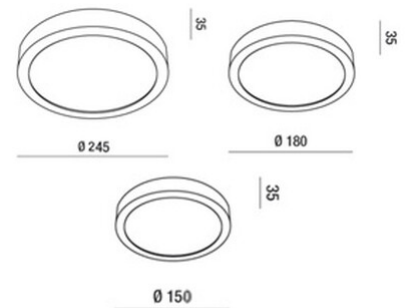

## Nicole CCT

Plafonnier LED particulièrement fin, avec une hauteur de seulement 35 mm. Structure en aluminium. Grâce à sa forme ronde et à son diffuseur opale intégré, ce luminaire offre un éclairage uniforme et sans éblouissement. Idéal pour les balcons et terrasses. Disponible en trois tailles. Fonction de changement de température de couleur intégrée 2700 / 3000 / 4000 K.

<b>Code</b>	<b>6576-64-254</b>
<b>Type</b>	Plafonnier extérieur
<b>Code Barres</b>	8019282553410
<b>Tarif douanier</b>	94051190
<b>Couleur</b>	Blanc
<b>Matériel</b>	Structure en aluminium et méthacrylate
<b>IP</b>	IP54
<b>IK</b>	07
<b>Classe d'isolation</b>	 CL2
<b>Operating ambient temperature</b>	-10°C +45°C
<b>Ans de garantie</b>	2
<b>Dimensions de la lampe</b>	35mm Ø245mm - 1.4kg
<b>Dimensions de la boîte</b>	250x250x45mm - 1.5kg
	<b>Source de lumière 1</b>
<b>Source</b>	LED Intégré
<b>Caractéristiques des LEDs</b>	SMD
<b>Lumens de la source lumineuse</b>	2295 lm
<b>Lumen de l'article</b>	1530 lm
<b>Température de couleur</b>	CCT (2700K 3000K 4000K)
<b>CRI minimum</b>	>80
<b>Classe énergétique</b>	 E
	<b>Spécifications électriques 1</b>
<b>Tension d'alimentation</b>	220/240V AC 50/60Hz
<b>Puissance totale absorbée</b>	18W
<b>Driver</b>	Inclus
<b>Système de contrôle</b>	On/Off