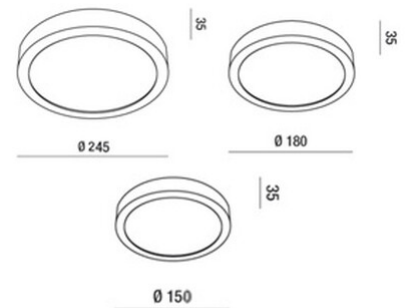

Nicole CCT

Plafonnier LED particulièrement fin, avec une hauteur de seulement 35 mm. Structure en aluminium. Grâce à sa forme ronde et à son diffuseur opale intégré, ce luminaire offre un éclairage uniforme et sans éblouissement. Idéal pour les balcons et terrasses. Disponible en trois tailles. Fonction de changement de température de couleur intégrée 2700 / 3000 / 4000 K.

Code	6576-65-254
Type	Plafonnier extérieur
Code Barres	8019282553403
Tarif douanier	94051190
Couleur	Blanc
Matériel	Structure en aluminium et méthacrylate
IP	IP54
IK	07
Classe d'isolation	 CL2
Operating ambient temperature	-10°C +45°C
Ans de garantie	2
Dimensions de la lampe	35mm Ø180mm - 0.8kg
Dimensions de la boîte	190x190x45mm - 0.9kg
	Source de lumière 1
Source	LED Intégré
Caractéristiques des LEDs	SMD
Lumens de la source lumineuse	1785 lm
Lumen de l'article	1190 lm
Température de couleur	CCT (2700K 3000K 4000K)
CRI minimum	>80
Classe énergétique	 E
	Spécifications électriques 1
Tension d'alimentation	220/240V AC 50/60Hz
Puissance totale absorbée	14W
Driver	Inclus
Système de contrôle	On/Off