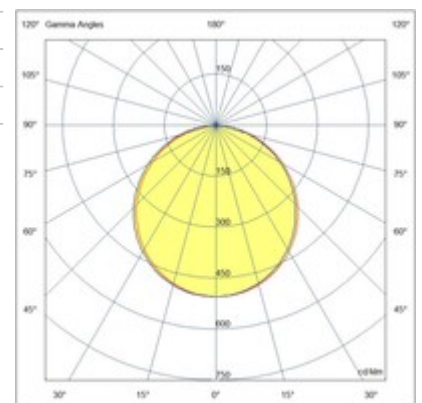

Nicole CCT

Plafonnier LED particulièrement fin, avec une hauteur de seulement 35 mm. Structure en aluminium. Grâce à sa forme ronde et à son diffuseur opale intégré, ce luminaire offre un éclairage uniforme et sans éblouissement. Idéal pour les balcons et terrasses. Disponible en trois tailles. Fonction de changement de température de couleur intégrée 2700 / 3000 / 4000 K.

Code	6576-65-254
Type	Plafonnier extérieur
Code Barres	8019282553403
Tarif douanier	94051190
Couleur	Blanc
Matériel	Structure en aluminium et méthacrylate
IP	IP54
IK	07
Classe d'isolation	 CL2
Operating ambient temperature	-10°C +45°C
Ans de garantie	2
Dimensions de la lampe	35mm Ø180mm - 0.8kg
Dimensions de la boîte	190x190x45mm - 0.9kg
	Source de lumière 1
Source	LED Intégré
Caractéristiques des LEDs	SMD
Lumens de la source lumineuse	1785 lm
Lumen de l'article	1190 lm
Température de couleur	CCT (2700K 3000K 4000K)
CRI minimum	>80
Classe énergétique	 E
	Spécifications électriques 1
Tension d'alimentation	220/240V AC 50/60Hz
Puissance totale absorbée	14W
Driver	Inclus
Système de contrôle	On/Off