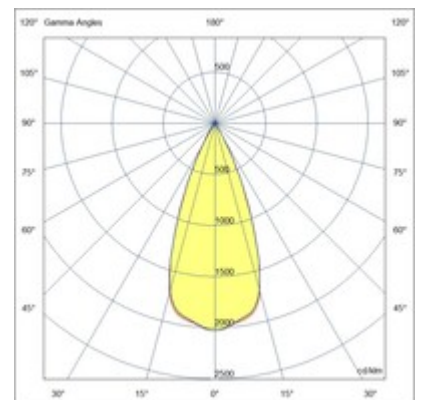

## Coiba

Spot LED carré en aluminium aux dimensions compactes. Utilisation intérieure pour montage au plafond. Disponible avec finition blanche ou noire. La source lumineuse centrale encastrée permet de réduire l'éblouissement, tandis qu'une deuxième source lumineuse éclaire les profilés en polycarbonate situés dans les parties supérieures et inférieures, créant une atmosphère particulière. Convient aux environnements résidentiels et commerciaux.

<b>Code</b>	<b>6582-02-754</b>	
<b>Type</b>	Plafonnier	
<b>Designer</b>	S.T. Fabas Luce	
<b>Code Barres</b>	8019282556022	
<b>Tarif douanier</b>	94051950	
<b>Couleur</b>	Blanc	
<b>Matériel</b>	Monture en métal	
<b>IP</b>	IP40	
<b>IK</b>	07	
<b>Classe d'isolation</b>	 CL1	
<b>Operating ambient temperature</b>	+5°C + 35°C	
<b>Ans de garantie</b>	2	
<b>Dimensions de la lampe</b>	90x90x105mm - 0.50kg	
<b>Dimensions de la boîte</b>	100x100x136mm - 0.54kg	
	<b>Source de lumière 1</b>	<b>Source de lumière 2</b>
<b>Source</b>	LED Intégré	LED Intégré
<b>Caractéristiques des LEDs</b>	COB	SMD
<b>Lumens de la source lumineuse</b>	848 lm	486 lm
<b>Lumen de l'article</b>	825 lm	
<b>Température de couleur</b>	Warm white 3000K	Warm white 3000K
<b>CRI minimum</b>	>80	>80
<b>Classe énergétique</b>	 F	 F
	<b>Spécifications électriques 1</b>	
<b>Tension d'alimentation</b>	220/240V AC 50/60Hz	
<b>Puissance totale absorbée</b>	13W	
<b>Driver</b>	Inclus	
<b>Système de contrôle</b>	On/Off	