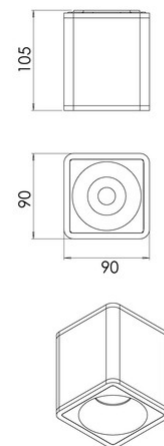

## Coiba

Spot LED carré en aluminium aux dimensions compactes. Utilisation intérieure pour montage au plafond. Disponible avec finition blanche ou noire. La source lumineuse centrale encastrée permet de réduire l'éblouissement, tandis qu'une deuxième source lumineuse éclaire les profilés en polycarbonate situés dans les parties supérieures et inférieures, créant une atmosphère particulière. Convient aux environnements résidentiels et commerciaux.

<b>Code</b>	<b>6582-02-754</b>	
<b>Type</b>	Plafonnier	
<b>Designer</b>	S.T. Fabas Luce	
<b>Code Barres</b>	8019282556022	
<b>Tarif douanier</b>	94051950	
<b>Couleur</b>	Blanc	
<b>Matériel</b>	Monture en métal	
<b>IP</b>	IP40	
<b>IK</b>	07	
<b>Classe d'isolation</b>	 CL1	
<b>Operating ambient temperature</b>	+5°C + 35°C	
<b>Ans de garantie</b>	2	
<b>Dimensions de la lampe</b>	90x90x105mm - 0.50kg	
<b>Dimensions de la boîte</b>	100x100x136mm - 0.54kg	
	<b>Source de lumière 1</b>	<b>Source de lumière 2</b>
<b>Source</b>	LED Intégré	LED Intégré
<b>Caractéristiques des LEDs</b>	COB	SMD
<b>Lumens de la source lumineuse</b>	848 lm	486 lm
<b>Lumen de l'article</b>	825 lm	
<b>Température de couleur</b>	Warm white 3000K	Warm white 3000K
<b>CRI minimum</b>	>80	>80
<b>Classe énergétique</b>	 F	 F
	<b>Spécifications électriques 1</b>	
<b>Tension d'alimentation</b>	220/240V AC 50/60Hz	
<b>Puissance totale absorbée</b>	13W	
<b>Driver</b>	Inclus	
<b>Système de contrôle</b>	On/Off	