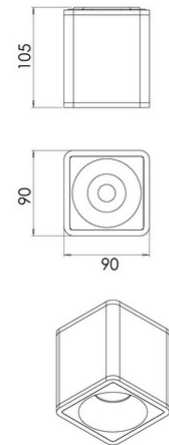

Coiba

Spot LED carré en aluminium aux dimensions compactes. Utilisation intérieure pour montage au plafond. Disponible avec finition blanche ou noire. La source lumineuse centrale encastrée permet de réduire l'éblouissement, tandis qu'une deuxième source lumineuse éclaire les profilés en polycarbonate situés dans les parties supérieures et inférieures, créant une atmosphère particulière. Convient aux environnements résidentiels et commerciaux.

Code	6582-02-754	
Type	Plafonnier	
Designer	S.T. Fabas Luce	
Code Barres	8019282556022	
Tarif douanier	94051950	
Couleur	Blanc	
Matériel	Monture en métal	
IP	IP40	
IK	07	
Classe d'isolation	 CL1	
Operating ambient temperature	+5°C + 35°C	
Ans de garantie	2	
Dimensions de la lampe	90x90x105mm - 0.50kg	
Dimensions de la boîte	100x100x136mm - 0.54kg	
	Source de lumière 1	Source de lumière 2
Source	LED Intégré	LED Intégré
Caractéristiques des LEDs	COB	SMD
Lumens de la source lumineuse	848 lm	486 lm
Lumen de l'article	825 lm	
Température de couleur	Warm white 3000K	Warm white 3000K
CRI minimum	>80	>80
Classe énergétique		
	Spécifications électriques 1	
Tension d'alimentation	220/240V AC 50/60Hz	
Puissance totale absorbée	13W	
Driver	Inclus	
Système de contrôle	On/Off	