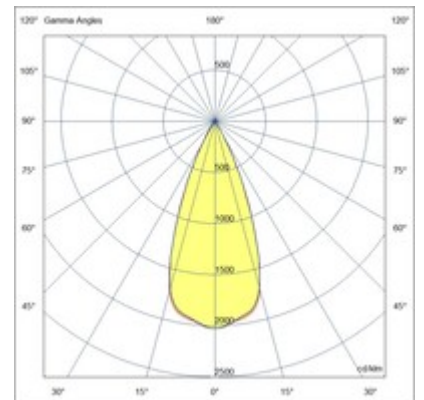

Coiba

Spot LED carré en aluminium aux dimensions compactes. Utilisation intérieure pour montage au plafond. Disponible avec finition blanche ou noire. La source lumineuse centrale encastrée permet de réduire l'éblouissement, tandis qu'une deuxième source lumineuse éclaire les profilés en polycarbonate situés dans les parties supérieures et inférieures, créant une atmosphère particulière. Convient aux environnements résidentiels et commerciaux.

Code	6582-02-754	
Type	Plafonnier	
Designer	S.T. Fabas Luce	
Code Barres	8019282556022	
Tarif douanier	94051950	
Couleur	Blanc	
Matériel	Monture en métal	
IP	IP40	
IK	07	
Classe d'isolation	 CL1	
Operating ambient temperature	+5°C + 35°C	
Ans de garantie	2	
Dimensions de la lampe	90x90x105mm - 0.50kg	
Dimensions de la boîte	100x100x136mm - 0.54kg	
	Source de lumière 1	Source de lumière 2
Source	LED Intégré	LED Intégré
Caractéristiques des LEDs	COB	SMD
Lumens de la source lumineuse	848 lm	486 lm
Lumen de l'article	825 lm	
Température de couleur	Warm white 3000K	Warm white 3000K
CRI minimum	>80	>80
Classe énergétique		
	Spécifications électriques 1	
Tension d'alimentation	220/240V AC 50/60Hz	
Puissance totale absorbée	13W	
Driver	Inclus	
Système de contrôle	On/Off	