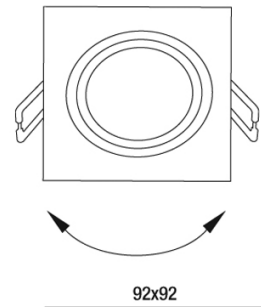

Davis

Cadre d'encastrement carré pour plafonds en plaques de plâtre pour ampoule GU10. Convient à toutes les ampoules d'un diamètre de 50 mm. Dimensions extérieures : 92 x 92 mm, diamètre du trou : 80 mm, profondeur d'encastrement avec lampe : environ 75 mm. Grâce à la bague intérieure réglable, il est possible de diriger le faisceau lumineux vers des zones ou des objets spécifiques dans une pièce. Disponible en trois couleurs. Ampoule GU10 non fournie. Douille GU10 incluse.

Code	6649-00-050
Type	Lampe encastrée
Code Barres	8019282038917
Tarif douanier	94059900
Couleur	Blanc
Matériel	Monture en aluminium
IP	IP20
IK	08
Classe d'isolation	
Hole dimension	 80
Operating ambient temperature	+5°C + 35°C
Ans de garantie	3
Dimensions de la lampe	92x92mm - 0,13kg
Dimensions de la boîte	100x50x115mm - 0.16kg
	Source de lumière 1
Source	GU10 1x 35W Pas inclus
	Spécifications électriques 1
Tension d'alimentation	Max 250V AC