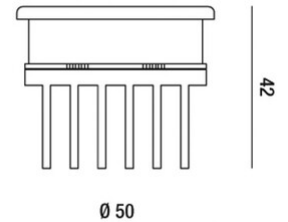

Code	6685-04-106
Type	Lampe encastrée
Designer	S.T. Fabas Luce
Code Barres	8019282052180
Tarif douanier	94054239
Matériel	Structure en métal et polycarbonate
IP	IP20
Classe d'isolation	 CL3
Operating ambient temperature	-20°C +50°C
Dimensions de la lampe	0,6kg
Dimensions de la boîte	50x50x75mm - 0.7kg
	Source de lumière 1
Source	Intégré
Caractéristiques des LEDs	Power LED
Lumens de la source lumineuse	850 lm
Température de couleur	Natural white 4000 K
Optique	8°
CRI typique	> 85
	Spécifications électriques 1
Tension d'alimentation	700 mA
Puissance totale absorbée	9W