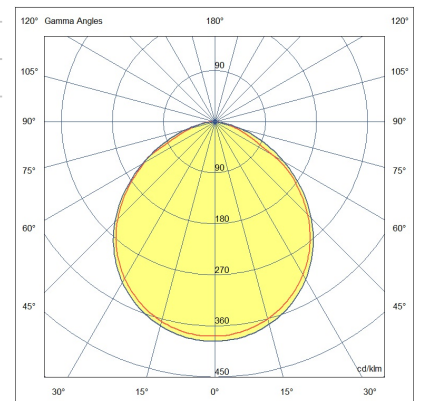

<b>Code</b>	<b>6690-02-012</b>
<b>Type</b>	Profils de lignes lumineuses
<b>Designer</b>	S.T. Fabas Luce
<b>Code Barres</b>	8019282058656
<b>Tarif douanier</b>	94054231
<b>Couleur</b>	Blanc
<b>Matériel</b>	Structure en aluminium et polycarbonate
<b>IP</b>	IP20
<b>IK</b>	06
<b>Classe d'isolation</b>	
<b>Operating ambient temperature</b>	+5°C + 35°C
<b>Ans de garantie</b>	2
<b>Dimensions de la lampe</b>	500x33x10mm - 0,22kg
<b>Dimensions de la boîte</b>	570x55x30mm - 0.33kg
	<b>Source de lumière 1</b>
<b>Source</b>	Intégré
<b>Caractéristiques des LEDs</b>	SMD
<b>Lumens de la source lumineuse</b>	1050 lm
<b>Lumen de l'article</b>	812 lm
<b>Température de couleur</b>	Warm white 3000K
<b>CRI minimum</b>	> 80
<b>Classe énergétique</b>	
	<b>Spécifications électriques 1</b>
<b>Tension d'alimentation</b>	24V DC
<b>Puissance totale absorbée</b>	8W
<b>Driver</b>	Pas inclus