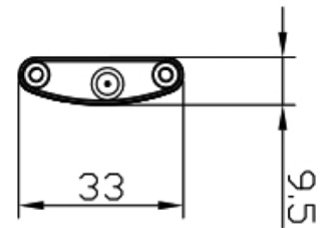

<b>Code</b>	<b>6690-02-012</b>
<b>Type</b>	Profils de lignes lumineuses
<b>Designer</b>	S.T. Fabas Luce
<b>Code Barres</b>	8019282058656
<b>Tarif douanier</b>	94054231
<b>Couleur</b>	Blanc
<b>Matériel</b>	Structure en aluminium et polycarbonate
<b>IP</b>	IP20
<b>IK</b>	06
<b>Classe d'isolation</b>	
<b>Operating ambient temperature</b>	+5°C + 35°C
<b>Ans de garantie</b>	2
<b>Dimensions de la lampe</b>	500x33x10mm - 0,22kg
<b>Dimensions de la boîte</b>	570x55x30mm - 0.33kg
	<b>Source de lumière 1</b>
<b>Source</b>	Intégré
<b>Caractéristiques des LEDs</b>	SMD
<b>Lumens de la source lumineuse</b>	1050 lm
<b>Lumen de l'article</b>	812 lm
<b>Température de couleur</b>	Warm white 3000K
<b>CRI minimum</b>	> 80
<b>Classe énergétique</b>	
	<b>Spécifications électriques 1</b>
<b>Tension d'alimentation</b>	24V DC
<b>Puissance totale absorbée</b>	8W
<b>Driver</b>	Pas inclus