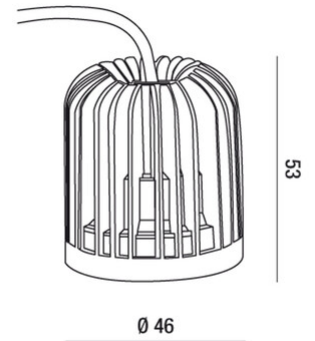

## Alfa16 System

<b>Code</b>	<b>6780-02-000</b>
<b>Type</b>	Lampe encastrée
<b>Designer</b>	S.T. Fabas Luce
<b>Code Barres</b>	8019282072553
<b>Tarif douanier</b>	94054239
<b>Couleur</b>	Aluminium
<b>Matériel</b>	Monture en aluminium
<b>IP</b>	IP40
<b>Classe d'isolation</b>	 CL3
<b>Operating ambient temperature</b>	-10°C +50°C
<b>Dimensions de la lampe</b>	53mm Ø46mm - 1,00kg
<b>Dimensions de la boîte</b>	100x60x80mm - 1.13kg
	<b>Source de lumière 1</b>
<b>Source</b>	Intégré
<b>Caractéristiques des LEDs</b>	COB
<b>Nombre de LEDs</b>	1
<b>Lumens de la source lumineuse</b>	800 lm
<b>Température de couleur</b>	Warm white 3000K
<b>Optique</b>	45°
<b>CRI typique</b>	>80
	<b>Spécifications électriques 1</b>
<b>Tension d'alimentation</b>	700 mA
<b>Puissance totale absorbée</b>	7W