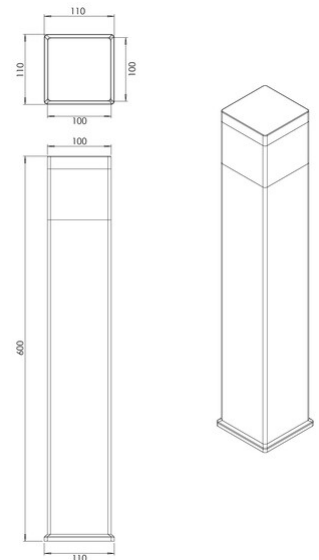

Montana

Code	6819-10-984
Type	Piquets et poteaux
Designer	S.T. Fabas Luce
Code Barres	8019282569589
Tarif douanier	94052190
Couleur	Corten
Matériel	Structure en aluminium et polycarbonate
IP	IP65
IK	08
Classe d'isolation	 CL1
Operating ambient temperature	-20°C +45°C
Ans de garantie	2
Dimensions de la lampe	110x110x600mm - 2.06kg
Dimensions de la boîte	125x125x620mm - 2.47kg
	Source de lumière 1
Source	LED Intégré
Lumens de la source lumineuse	900 lm
Lumen de l'article	720 lm
Température de couleur	Warm white 3000K
Classe énergétique	
	Spécifications électriques 1
Tension d'alimentation	110/127V AC - 220/240V AC 50/60Hz
Puissance totale absorbée	8W
Driver	Inclus