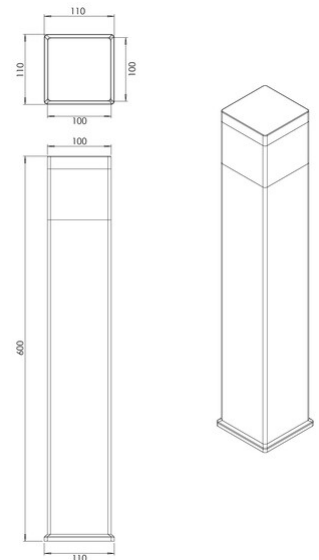

Montana

Code	6819-10-994
Type	Piquets et poteaux
Designer	S.T. Fabas Luce
Code Barres	8019282572183
Tarif douanier	94052190
Couleur	Gris foncé
Matériel	Structure en aluminium et polycarbonate
IP	IP65
IK	08
Classe d'isolation	 CL1
Operating ambient temperature	-20°C +45°C
Ans de garantie	2
Dimensions de la lampe	110x110x600mm - 2.06kg
Dimensions de la boîte	125x125x620mm - 2.47kg
	Source de lumière 1
Source	LED Intégré
Lumens de la source lumineuse	900 lm
Lumen de l'article	720 lm
Température de couleur	Warm white 3000K
Classe énergétique	
	Spécifications électriques 1
Tension d'alimentation	110/127V AC - 220/240V AC 50/60Hz
Puissance totale absorbée	8W
Driver	Inclus