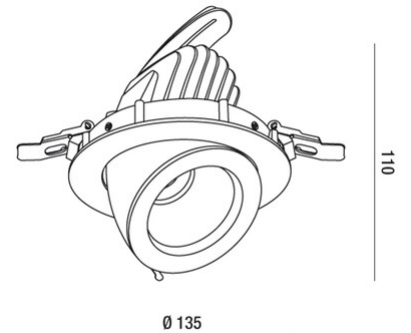

## Spacy 15W

<b>Code</b>	<b>6836-12-454</b>
<b>Type</b>	Lampe encastrée
<b>Designer</b>	S.T. Fabas Luce
<b>Code Barres</b>	8019282082965
<b>Tarif douanier</b>	94054239
<b>Couleur</b>	Blanc
<b>Matériel</b>	Monture en aluminium
<b>IP</b>	IP20
<b>Classe d'isolation</b>	
<b>Hole dimension</b>	 126
<b>Operating ambient temperature</b>	-20°C +45°C
<b>Dimensions de la lampe</b>	110mm Ø135mm - 0,7kg
<b>Dimensions de la boîte</b>	160x140x160mm - 0.8kg
	<b>Source de lumière 1</b>
<b>Source</b>	Intégré
<b>Caractéristiques des LEDs</b>	COB
<b>Nombre de LEDs</b>	1
<b>Lumens de la source lumineuse</b>	1350 lm
<b>Température de couleur</b>	Warm white 3000K
<b>Optique</b>	40°
<b>CRI typique</b>	96
<b>Maintien du flux lumineux</b>	> 70.000
	<b>Spécifications électriques 1</b>
<b>Tension d'alimentation</b>	220/240V AC 50/60Hz
<b>Puissance totale absorbée</b>	15W
<b>Driver</b>	Inclus
<b>Système de contrôle</b>	On/Off

Ø 135