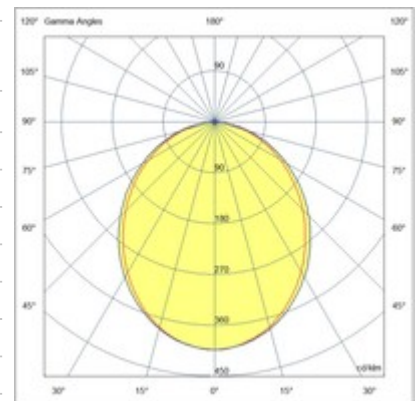

## Turner Suspension

Profil linéaire modulaire en aluminium extrudé, avec diffuseur en polycarbonate opale ou microprismatique UGR<19. Disponible en 29W/m, blanc chaud ou blanc naturel. Alimentation intégrée pour On/Off et DALI ; module de secours disponible sur demande. Adapté pour être installé en suspension en configuration unidirectionnelle. Livré avec suspension et câble d'alimentation max 2m.

<b>Code</b>	<b>6847-24-101</b>
<b>Type</b>	Profils de lignes lumineuses - Suspension
<b>Designer</b>	S.T. Fabas Luce
<b>Code Barres</b>	8019282091417
<b>Tarif douanier</b>	94054239
<b>Couleur</b>	Aluminium
<b>Matériel</b>	Monture en aluminium
<b>IP</b>	IP40
<b>IK</b>	08
<b>Classe d'isolation</b>	 CL1
<b>Operating ambient temperature</b>	-20C° +45°
<b>Ans de garantie</b>	5
<b>Made In</b>	Italy
<b>Dimensions de la lampe</b>	77x95xMax 2000mm - 3,950/mtkg
<b>Source de lumière 1</b>	
<b>Source</b>	LED Intégré
<b>Caractéristiques des LEDs</b>	SMD
<b>Nombre de LEDs</b>	70 LED/mt
<b>Lumens de la source lumineuse</b>	3570 lm/m
<b>Lumen de l'article</b>	2136 lm/m
<b>Température de couleur</b>	Natural white 4000 K
<b>Optique</b>	Opal
<b>CRI typique</b>	85
<b>CRI minimum</b>	80
<b>Maintien du flux lumineux</b>	>100.000 h L70 B50
<b>Classe énergétique</b>	 E
<b>Spécifications électriques 1</b>	
<b>Tension d'alimentation</b>	220/240V AC 50/60Hz
<b>Puissance totale absorbée</b>	29W/ml
<b>Driver</b>	Inclus
<b>Système de contrôle</b>	On/Off
<b>Type d'alimentation</b>	Costant Current
<b>Sortie du driver</b>	24V DC
<b>Entrée du driver</b>	220 - 240 VAC 50/60 Hz