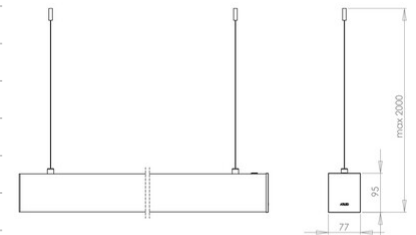

## Turner Suspension

Profil linéaire modulaire en aluminium extrudé, avec diffuseur en polycarbonate opale ou microprismatique UGR<19. Disponible en 29W/m, blanc chaud ou blanc naturel. Alimentation intégrée pour On/Off et DALI ; module de secours disponible sur demande. Adapté pour être installé en suspension en configuration unidirectionnelle. Livré avec suspension et câble d'alimentation max 2m.

<b>Code</b>	<b>6847-24-101</b>
<b>Type</b>	Profils de lignes lumineuses - Suspension
<b>Designer</b>	S.T. Fabas Luce
<b>Code Barres</b>	8019282091417
<b>Tarif douanier</b>	94054239
<b>Couleur</b>	Aluminium
<b>Matériel</b>	Monture en aluminium
<b>IP</b>	IP40
<b>IK</b>	08
<b>Classe d'isolation</b>	 CL1
<b>Operating ambient temperature</b>	-20C° +45°
<b>Ans de garantie</b>	5
<b>Made In</b>	Italy
<b>Dimensions de la lampe</b>	77x95xMax 2000mm - 3,950/mtkg
<b>Source de lumière 1</b>	
<b>Source</b>	LED Intégré
<b>Caractéristiques des LEDs</b>	SMD
<b>Nombre de LEDs</b>	70 LED/mt
<b>Lumens de la source lumineuse</b>	3570 lm/m
<b>Lumen de l'article</b>	2136 lm/m
<b>Température de couleur</b>	Natural white 4000 K
<b>Optique</b>	Opal
<b>CRI typique</b>	85
<b>CRI minimum</b>	80
<b>Maintien du flux lumineux</b>	>100.000 h L70 B50
<b>Classe énergétique</b>	 E
<b>Spécifications électriques 1</b>	
<b>Tension d'alimentation</b>	220/240V AC 50/60Hz
<b>Puissance totale absorbée</b>	29W/ml
<b>Driver</b>	Inclus
<b>Système de contrôle</b>	On/Off
<b>Type d'alimentation</b>	Costant Current
<b>Sortie du driver</b>	24V DC
<b>Entrée du driver</b>	220 - 240 VAC 50/60 Hz