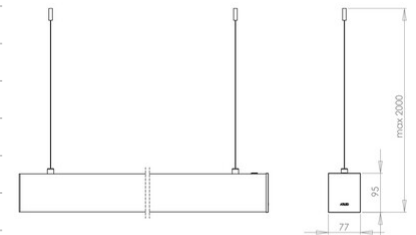

## Turner Suspension

Profil linéaire modulaire en aluminium extrudé, avec diffuseur en polycarbonate opale ou microprismatique UGR<19. Disponible en 29W/m, blanc chaud ou blanc naturel. Alimentation intégrée pour On/Off et DALI ; module de secours disponible sur demande. Adapté pour être installé en suspension en configuration unidirectionnelle. Livré avec suspension et câble d'alimentation max 2m.

<b>Code</b>	<b>6847-52-121</b>
<b>Type</b>	Profils de lignes lumineuses - Suspension
<b>Designer</b>	S.T. Fabas Luce
<b>Code Barres</b>	8019282107668
<b>Tarif douanier</b>	94054239
<b>Couleur</b>	Blanc
<b>Matériel</b>	Monture en aluminium
<b>IP</b>	IP40
<b>IK</b>	08
<b>Classe d'isolation</b>	 CL1
<b>Operating ambient temperature</b>	-20C° +45°
<b>Ans de garantie</b>	5
<b>Made In</b>	Italy
<b>Dimensions de la lampe</b>	77x95xMax 2000mm - 3,950/mtkg
<b>Source de lumière 1</b>	
<b>Source</b>	LED Intégré
<b>Caractéristiques des LEDs</b>	SMD
<b>Nombre de LEDs</b>	70 LED/mt
<b>Lumens de la source lumineuse</b>	3470 lm/m
<b>Lumen de l'article</b>	1951 lm/m
<b>Température de couleur</b>	Warm white 3000K
<b>Optique</b>	Opal
<b>CRI typique</b>	85
<b>CRI minimum</b>	80
<b>Maintien du flux lumineux</b>	>100.000 h L70 B50
<b>Classe énergétique</b>	 E
<b>Spécifications électriques 1</b>	
<b>Tension d'alimentation</b>	220/240V AC 50/60Hz
<b>Puissance totale absorbée</b>	29W/ml
<b>Driver</b>	Inclus
<b>Système de contrôle</b>	DALI
<b>Type d'alimentation</b>	Costant Current
<b>Sortie du driver</b>	24V DC
<b>Entrée du driver</b>	220 - 240 VAC 50/60 Hz