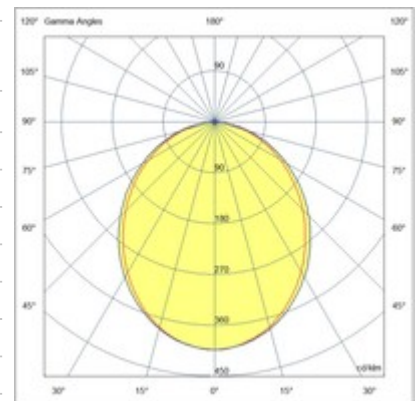

## Turner Suspension

Profil linéaire modulaire en aluminium extrudé, avec diffuseur en polycarbonate opale ou microprismatique UGR<19. Disponible en 29W/m, blanc chaud ou blanc naturel. Alimentation intégrée pour On/Off et DALI ; module de secours disponible sur demande. Adapté pour être installé en suspension en configuration unidirectionnelle. Livré avec suspension et câble d'alimentation max 2m.

<b>Code</b>	<b>6847-52-121</b>
<b>Type</b>	Profils de lignes lumineuses - Suspension
<b>Designer</b>	S.T. Fabas Luce
<b>Code Barres</b>	8019282107668
<b>Tarif douanier</b>	94054239
<b>Couleur</b>	Blanc
<b>Matériel</b>	Monture en aluminium
<b>IP</b>	IP40
<b>IK</b>	08
<b>Classe d'isolation</b>	 CL1
<b>Operating ambient temperature</b>	-20C° +45°
<b>Ans de garantie</b>	5
<b>Made In</b>	Italy
<b>Dimensions de la lampe</b>	77x95xMax 2000mm - 3,950/mtkg
<b>Source de lumière 1</b>	
<b>Source</b>	LED Intégré
<b>Caractéristiques des LEDs</b>	SMD
<b>Nombre de LEDs</b>	70 LED/mt
<b>Lumens de la source lumineuse</b>	3470 lm/m
<b>Lumen de l'article</b>	1951 lm/m
<b>Température de couleur</b>	Warm white 3000K
<b>Optique</b>	Opal
<b>CRI typique</b>	85
<b>CRI minimum</b>	80
<b>Maintien du flux lumineux</b>	>100.000 h L70 B50
<b>Classe énergétique</b>	 E
<b>Spécifications électriques 1</b>	
<b>Tension d'alimentation</b>	220/240V AC 50/60Hz
<b>Puissance totale absorbée</b>	29W/ml
<b>Driver</b>	Inclus
<b>Système de contrôle</b>	DALI
<b>Type d'alimentation</b>	Costant Current
<b>Sortie du driver</b>	24V DC
<b>Entrée du driver</b>	220 - 240 VAC 50/60 Hz