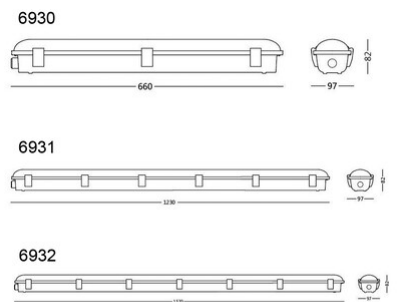

# Panama

<b>Code</b>	<b>6930-64-956</b>
<b>Type</b>	Plafonnier extérieur
<b>Designer</b>	S.T. Fabas Luce
<b>Code Barres</b>	8019282556855
<b>Tarif douanier</b>	94051140
<b>Couleur</b>	Gris
<b>Matériel</b>	Polycarbonate
<b>IP</b>	IP66
<b>IK</b>	08
<b>Classe d'isolation</b>	 CL1
<b>Operating ambient temperature</b>	-20°C+35°C
<b>Ans de garantie</b>	3
<b>Dimensions de la lampe</b>	650x100x83mm - 1,00kg
<b>Dimensions de la boîte</b>	670x90x95mm - 1.25kg
	<b>Source de lumière 1</b>
<b>Source</b>	Intégré
<b>Caractéristiques des LEDs</b>	SMD
<b>Nombre de LEDs</b>	102
<b>Lumens de la source lumineuse</b>	2972 lm
<b>Lumen de l'article</b>	2600
<b>Température de couleur</b>	Natural white 4000 K
<b>Optique</b>	Lumière diffuse
<b>CRI minimum</b>	>80
<b>Maintien du flux lumineux</b>	50.000h L70 B50
<b>Classe énergétique</b>	
	<b>Spécifications électriques 1</b>
<b>Tension d'alimentation</b>	220/240V AC 50/60Hz
<b>Puissance totale absorbée</b>	20W
<b>Driver</b>	Inclus
<b>Facteur de puissance</b>	> 0.9
<b>Système de contrôle</b>	DALI