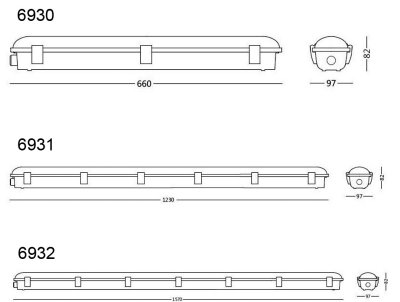

Panama

Code	6932-64-956
Type	Plafonnier extérieur
Designer	S.T. Fabas Luce
Code Barres	8019282514237
Tarif douanier	94051140
Couleur	Gris
Matériel	Polycarbonate
IP	IP66
IK	08
Classe d'isolation	
Operating ambient temperature	-20°C+35°C
Ans de garantie	3
Dimensions de la lampe	1560x100x83mm - 2.3kg
Dimensions de la boîte	1590x90x90mm - 2.7kg
	Source de lumière 1
Source	LED Intégré
Caractéristiques des LEDs	SMD
Lumens de la source lumineuse	8700 lm
Température de couleur	Natural white 4000 K
Optique	Diffused beam
CRI typique	> 83
Maintien du flux lumineux	50.000h L70 B50
	Spécifications électriques 1
Tension d'alimentation	220 / 240V AC 50/60 Hz
Puissance totale absorbée	65W
Driver	Inclus
Facteur de puissance	> 0.9
Système de contrôle	DALI