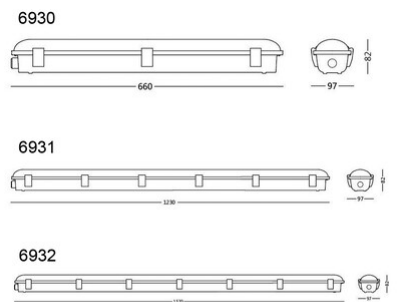

Panama

Code	6932-64-956
Type	Plafonnier extérieur
Designer	S.T. Fabas Luce
Code Barres	8019282514237
Tarif douanier	94051140
Couleur	Gris
Matériel	Polycarbonate
IP	IP66
IK	08
Classe d'isolation	 CL1
Operating ambient temperature	-20°C+35°C
Ans de garantie	3
Dimensions de la lampe	1560x100x83mm - 2.3kg
Dimensions de la boîte	1590x90x90mm - 2.7kg
	Source de lumière 1
Source	LED Intégré
Caractéristiques des LEDs	SMD
Lumens de la source lumineuse	8700 lm
Température de couleur	Natural white 4000 K
Optique	Lumière diffuse
CRI typique	> 83
Maintien du flux lumineux	50.000h L70 B50
	Spécifications électriques 1
Tension d'alimentation	220/240V AC 50/60Hz
Puissance totale absorbée	65W
Driver	Inclus
Facteur de puissance	> 0.9
Système de contrôle	DALI