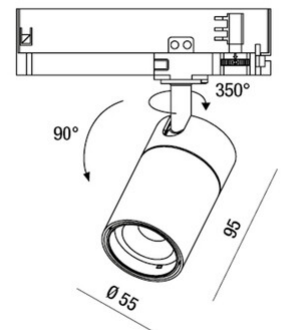

RUBENS 16W ON-OFF

Projecteur orientable avec adaptateur pour installation sur rail, tension secteur pour source LED 16W à haut rendement disponible dans les tons Warm ou Natural White. Excellent rendu des couleurs avec COB REAL COLOR CRI 97. Ballast électronique intégré en versions On/Off ou DALI. Le luminaire est réalisé en aluminium moulé sous pression et en matériau thermoplastique, il permet une rotation de 350° autour de l'axe vertical et une inclinaison de 90° par rapport au plan horizontal. Disponible en blanc ou noir en optiques 15°, 28°, 41°.

Code	6973-92-254
Type	Projecteur sur rail
Designer	S.T. Fabas Luce
Code Barres	8019282527220
Tarif douanier	94054239
Couleur	Blanc
Matériel	Monture en aluminium
IP	IP20
IK	04
Classe d'isolation	 CL2
Operating ambient temperature	-20°C + 35°C
Ans de garantie	5
Made In	Italy
Dimensions de la lampe	95mm Ø55mm - 0.38kg
Dimensions de la boîte	200x165x70mm - 0.52kg
	Source de lumière 1
Source	LED Intégré
Caractéristiques des LEDs	COB
Lumens de la source lumineuse	1260 lm
Lumen de l'article	1060 lm
Température de couleur	Warm white 3000K
Optique	15°
CRI typique	97
CRI minimum	90
Maintien du flux lumineux	50.000h L80 B10
Classe énergétique	
	Spécifications électriques 1
Tension d'alimentation	220/240V AC 50/60Hz
Puissance totale absorbée	16W
Driver	Inclus
Facteur de puissance	>0,9
Système de contrôle	On/Off