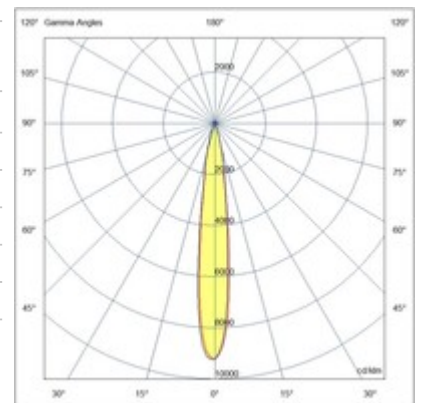

RUBENS 16W ON-OFF

Projecteur orientable avec adaptateur pour installation sur rail, tension secteur pour source LED 16W à haut rendement disponible dans les tons Warm ou Natural White. Excellent rendu des couleurs avec COB REAL COLOR CRI 97. Ballast électronique intégré en versions On/Off ou DALI. Le luminaire est réalisé en aluminium moulé sous pression et en matériau thermoplastique, il permet une rotation de 350° autour de l'axe vertical et une inclinaison de 90° par rapport au plan horizontal. Disponible en blanc ou noir en optiques 15°, 28°, 41°.

Code	6973-92-254
Type	Projecteur sur rail
Designer	S.T. Fabas Luce
Code Barres	8019282527220
Tarif douanier	94054239
Couleur	Blanc
Matériel	Monture en aluminium
IP	IP20
IK	04
Classe d'isolation	 CL2
Operating ambient temperature	-20°C + 35°C
Ans de garantie	5
Made In	Italy
Dimensions de la lampe	95mm Ø55mm - 0.38kg
Dimensions de la boîte	200x165x70mm - 0.52kg
	Source de lumière 1
Source	LED Intégré
Caractéristiques des LEDs	COB
Lumens de la source lumineuse	1260 lm
Lumen de l'article	1060 lm
Température de couleur	Warm white 3000K
Optique	15°
CRI typique	97
CRI minimum	90
Maintien du flux lumineux	50.000h L80 B10
Classe énergétique	
	Spécifications électriques 1
Tension d'alimentation	220/240V AC 50/60Hz
Puissance totale absorbée	16W
Driver	Inclus
Facteur de puissance	>0,9
Système de contrôle	On/Off