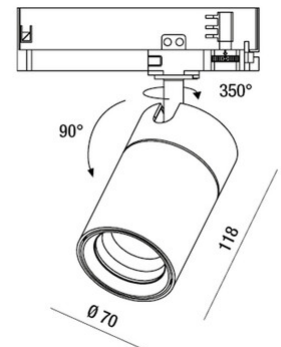

RUBENS 28W ON-OFF

Projecteur orientable avec adaptateur pour installation sur rail, tension secteur pour source LED 28W à haut rendement disponible dans les tons Warm ou Natural White. Excellent rendu des couleurs avec COB REAL COLOR CRI 97. Ballast électronique intégré en versions On/Off ou DALI. Le luminaire est réalisé en aluminium moulé sous pression et en matériau thermoplastique, il permet une rotation de 350° autour de l'axe vertical et une inclinaison de 90° par rapport au plan horizontal. Disponible en blanc ou noir en optiques 16°, 21°, 43°.

Code	6974-92-264
Type	Projecteur sur rail
Designer	S.T. Fabas Luce
Code Barres	8019282527466
Tarif douanier	94054239
Couleur	Noir
Matériel	Monture en aluminium
IP	IP20
IK	04
Classe d'isolation	 CL2
Operating ambient temperature	-20°C + 35°C
Ans de garantie	5
Dimensions de la lampe	118mm Ø70mm - 0.59kg
Dimensions de la boîte	90x210x210mm - 0.74kg
	Source de lumière 1
Source	LED Intégré
Caractéristiques des LEDs	COB
Lumens de la source lumineuse	2600 lm
Lumen de l'article	2130 lm
Température de couleur	Warm white 3000K
Optique	16°
CRI typique	97
CRI minimum	90
Maintien du flux lumineux	50.000h L80 B10
Classe énergétique	
	Spécifications électriques 1
Tension d'alimentation	220/240V AC 50/60Hz
Puissance totale absorbée	28W
Driver	Inclus
Facteur de puissance	>0,9
Système de contrôle	On/Off