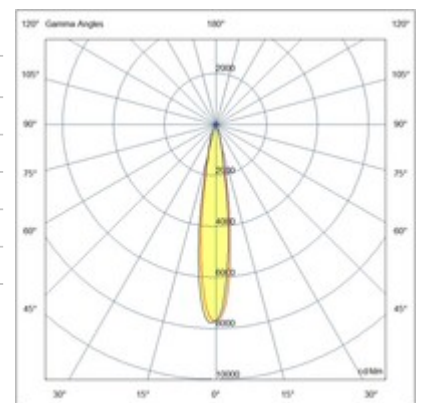

RUBENS 28W ON-OFF

Projecteur orientable avec adaptateur pour installation sur rail, tension secteur pour source LED 28W à haut rendement disponible dans les tons Warm ou Natural White. Excellent rendu des couleurs avec COB REAL COLOR CRI 97. Ballast électronique intégré en versions On/Off ou DALI. Le luminaire est réalisé en aluminium moulé sous pression et en matériau thermoplastique, il permet une rotation de 350° autour de l'axe vertical et une inclinaison de 90° par rapport au plan horizontal. Disponible en blanc ou noir en optiques 16°, 21°, 43°.

Code	6974-92-264
Type	Projecteur sur rail
Designer	S.T. Fabas Luce
Code Barres	8019282527466
Tarif douanier	94054239
Couleur	Noir
Matériel	Monture en aluminium
IP	IP20
IK	04
Classe d'isolation	 CL2
Operating ambient temperature	-20°C + 35°C
Ans de garantie	5
Dimensions de la lampe	118mm Ø70mm - 0.59kg
Dimensions de la boîte	90x210x210mm - 0.74kg
	Source de lumière 1
Source	LED Intégré
Caractéristiques des LEDs	COB
Lumens de la source lumineuse	2600 lm
Lumen de l'article	2130 lm
Température de couleur	Warm white 3000K
Optique	16°
CRI typique	97
CRI minimum	90
Maintien du flux lumineux	50.000h L80 B10
Classe énergétique	
	Spécifications électriques 1
Tension d'alimentation	220/240V AC 50/60Hz
Puissance totale absorbée	28W
Driver	Inclus
Facteur de puissance	>0,9
Système de contrôle	On/Off