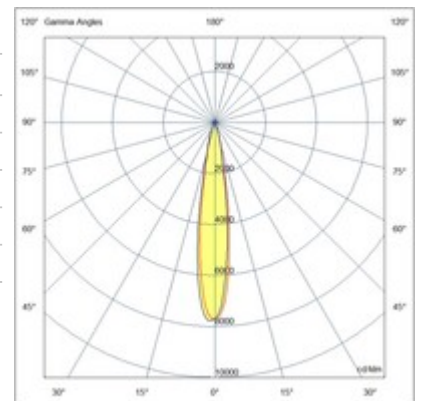

## RUBENS 28W DALI

Projecteur orientable avec adaptateur pour installation sur rail, tension secteur pour source LED 28W à haut rendement disponible dans les tons Warm ou Natural White. Excellent rendu des couleurs avec COB REAL COLOR CRI 97. Ballast électronique intégré en versions On/Off ou DALI. Le luminaire est réalisé en aluminium moulé sous pression et en matériau thermoplastique, il permet une rotation de 350° autour de l'axe vertical et une inclinaison de 90° par rapport au plan horizontal. Disponible en blanc ou noir en optiques 16°, 21°, 43°.

<b>Code</b>	<b>6974-92-266</b>
<b>Type</b>	Projecteur sur rail
<b>Designer</b>	S.T. Fabas Luce
<b>Code Barres</b>	8019282527589
<b>Tarif douanier</b>	94054239
<b>Couleur</b>	Noir
<b>Matériel</b>	Monture en aluminium
<b>IP</b>	IP20
<b>IK</b>	04
<b>Classe d'isolation</b>	 CL2
<b>Operating ambient temperature</b>	-20°C +35°C
<b>Ans de garantie</b>	5
<b>Dimensions de la lampe</b>	118mm Ø70mm - 0.59kg
<b>Dimensions de la boîte</b>	90x210x210mm - 0.74kg
	<b>Source de lumière 1</b>
<b>Source</b>	LED Intégré
<b>Caractéristiques des LEDs</b>	COB
<b>Lumens de la source lumineuse</b>	2600 lm
<b>Lumen de l'article</b>	2130 lm
<b>Température de couleur</b>	Warm white 3000K
<b>Optique</b>	16°
<b>CRI typique</b>	97
<b>CRI minimum</b>	90
<b>Maintien du flux lumineux</b>	50.000h L80 B10
<b>Classe énergétique</b>	 E
	<b>Spécifications électriques 1</b>
<b>Tension d'alimentation</b>	220/240V AC 50/60Hz
<b>Puissance totale absorbée</b>	28W
<b>Driver</b>	Inclus
<b>Facteur de puissance</b>	>0,9
<b>Système de contrôle</b>	DALI