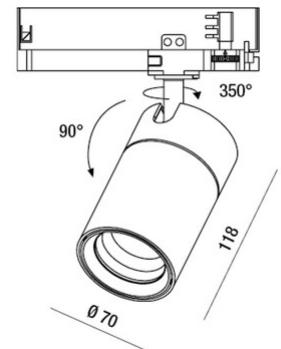

## RUBENS 28W DALI

Projecteur orientable avec adaptateur pour installation sur rail, tension secteur pour source LED 28W à haut rendement disponible dans les tons Warm ou Natural White. Excellent rendu des couleurs avec COB REAL COLOR CRI 97. Ballast électronique intégré en versions On/Off ou DALI. Le luminaire est réalisé en aluminium moulé sous pression et en matériau thermoplastique, il permet une rotation de 350° autour de l'axe vertical et une inclinaison de 90° par rapport au plan horizontal. Disponible en blanc ou noir en optiques 16°, 21°, 43°.

<b>Code</b>	<b>6974-92-266</b>
<b>Type</b>	Projecteur sur rail
<b>Designer</b>	S.T. Fabas Luce
<b>Code Barres</b>	8019282527589
<b>Tarif douanier</b>	94054239
<b>Couleur</b>	Noir
<b>Matériel</b>	Monture en aluminium
<b>IP</b>	IP20
<b>IK</b>	04
<b>Classe d'isolation</b>	 CL2
<b>Operating ambient temperature</b>	-20°C +35°C
<b>Ans de garantie</b>	5
<b>Dimensions de la lampe</b>	118mm Ø70mm - 0.59kg
<b>Dimensions de la boîte</b>	90x210x210mm - 0.74kg
	<b>Source de lumière 1</b>
<b>Source</b>	LED Intégré
<b>Caractéristiques des LEDs</b>	COB
<b>Lumens de la source lumineuse</b>	2600 lm
<b>Lumen de l'article</b>	2130 lm
<b>Température de couleur</b>	Warm white 3000K
<b>Optique</b>	16°
<b>CRI typique</b>	97
<b>CRI minimum</b>	90
<b>Maintien du flux lumineux</b>	50.000h L80 B10
<b>Classe énergétique</b>	 E
	<b>Spécifications électriques 1</b>
<b>Tension d'alimentation</b>	220/240V AC 50/60Hz
<b>Puissance totale absorbée</b>	28W
<b>Driver</b>	Inclus
<b>Facteur de puissance</b>	>0,9
<b>Système de contrôle</b>	DALI