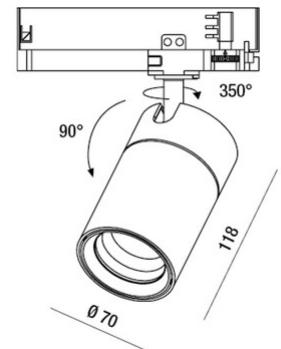

RUBENS 28W ON-OFF

Projecteur orientable avec adaptateur pour installation sur rail, tension secteur pour source LED 28W à haut rendement disponible dans les tons Warm ou Natural White. Excellent rendu des couleurs avec COB REAL COLOR CRI 97. Ballast électronique intégré en versions On/Off ou DALI. Le luminaire est réalisé en aluminium moulé sous pression et en matériau thermoplastique, il permet une rotation de 350° autour de l'axe vertical et une inclinaison de 90° par rapport au plan horizontal. Disponible en blanc ou noir en optiques 16°, 21°, 43°.

Code	6974-92-354
Type	Projecteur sur rail
Designer	S.T. Fabas Luce
Code Barres	8019282527503
Tarif douanier	94054239
Couleur	Blanc
Matériel	Monture en aluminium
IP	IP20
IK	04
Classe d'isolation	 CL2
Operating ambient temperature	-20°C + 35°C
Ans de garantie	5
Dimensions de la lampe	118mm Ø70mm - 0.59kg
Dimensions de la boîte	90x210x210mm - 0.74kg
Source de lumière 1	
Source	LED Intégré
Caractéristiques des LEDs	COB
Lumens de la source lumineuse	2600 lm
Lumen de l'article	2132 lm
Température de couleur	Warm white 3000K
Optique	21°
CRI typique	97
CRI minimum	90
Maintien du flux lumineux	50.000h L80 B10
Classe énergétique	
Spécifications électriques 1	
Tension d'alimentation	220/240V AC 50/60Hz
Puissance totale absorbée	28W
Driver	Inclus
Facteur de puissance	>0,9
Système de contrôle	On/Off