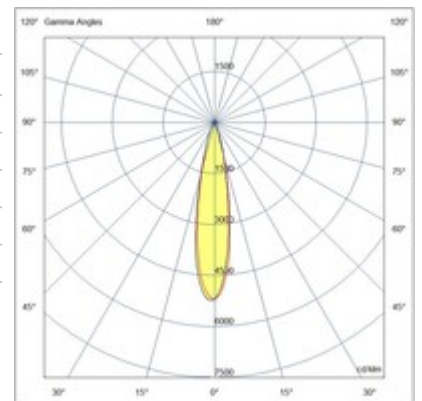

RUBENS 28W ON-OFF

Projecteur orientable avec adaptateur pour installation sur rail, tension secteur pour source LED 28W à haut rendement disponible dans les tons Warm ou Natural White. Excellent rendu des couleurs avec COB REAL COLOR CRI 97. Ballast électronique intégré en versions On/Off ou DALI. Le luminaire est réalisé en aluminium moulé sous pression et en matériau thermoplastique, il permet une rotation de 350° autour de l'axe vertical et une inclinaison de 90° par rapport au plan horizontal. Disponible en blanc ou noir en optiques 16°, 21°, 43°.

Code	6974-92-354
Type	Projecteur sur rail
Designer	S.T. Fabas Luce
Code Barres	8019282527503
Tarif douanier	94054239
Couleur	Blanc
Matériel	Monture en aluminium
IP	IP20
IK	04
Classe d'isolation	 CL2
Operating ambient temperature	-20°C + 35°C
Ans de garantie	5
Dimensions de la lampe	118mm Ø70mm - 0.59kg
Dimensions de la boîte	90x210x210mm - 0.74kg
Source de lumière 1	
Source	LED Intégré
Caractéristiques des LEDs	COB
Lumens de la source lumineuse	2600 lm
Lumen de l'article	2132 lm
Température de couleur	Warm white 3000K
Optique	21°
CRI typique	97
CRI minimum	90
Maintien du flux lumineux	50.000h L80 B10
Classe énergétique	
Spécifications électriques 1	
Tension d'alimentation	220/240V AC 50/60Hz
Puissance totale absorbée	28W
Driver	Inclus
Facteur de puissance	>0,9
Système de contrôle	On/Off