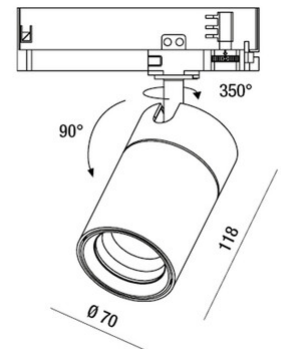

RUBENS 28W ON-OFF

Projecteur orientable avec adaptateur pour installation sur rail, tension secteur pour source LED 28W à haut rendement disponible dans les tons Warm ou Natural White. Excellent rendu des couleurs avec COB REAL COLOR CRI 97. Ballast électronique intégré en versions On/Off ou DALI. Le luminaire est réalisé en aluminium moulé sous pression et en matériau thermoplastique, il permet une rotation de 350° autour de l'axe vertical et une inclinaison de 90° par rapport au plan horizontal. Disponible en blanc ou noir en optiques 16°, 21°, 43°.

Code	6974-92-564
Type	Projecteur sur rail
Designer	S.T. Fabas Luce
Code Barres	8019282527480
Tarif douanier	94054239
Couleur	Noir
Matériel	Monture en aluminium
IP	IP20
IK	04
Classe d'isolation	 CL2
Operating ambient temperature	-20°C + 35°C
Ans de garantie	5
Dimensions de la lampe	118mm Ø70mm - 0.59kg
Dimensions de la boîte	90x210x210mm - 0.74kg
	Source de lumière 1
Source	LED Intégré
Caractéristiques des LEDs	COB
Lumens de la source lumineuse	2600 lm
Lumen de l'article	1930 lm
Température de couleur	Warm white 3000K
Optique	43°
CRI typique	97
CRI minimum	90
Maintien du flux lumineux	50.000h L80 B10
Classe énergétique	
	Spécifications électriques 1
Tension d'alimentation	220/240V AC 50/60Hz
Puissance totale absorbée	28W
Driver	Inclus
Facteur de puissance	>0,9
Système de contrôle	On/Off