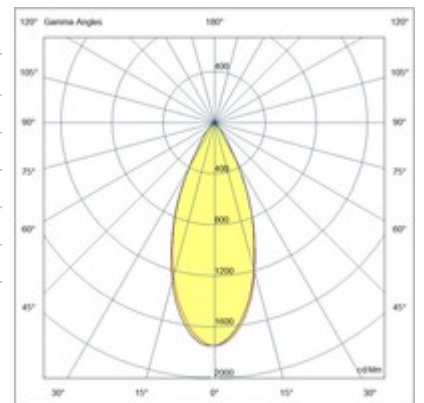

RUBENS 28W ON-OFF

Projecteur orientable avec adaptateur pour installation sur rail, tension secteur pour source LED 28W à haut rendement disponible dans les tons Warm ou Natural White. Excellent rendu des couleurs avec COB REAL COLOR CRI 97. Ballast électronique intégré en versions On/Off ou DALI. Le luminaire est réalisé en aluminium moulé sous pression et en matériau thermoplastique, il permet une rotation de 350° autour de l'axe vertical et une inclinaison de 90° par rapport au plan horizontal. Disponible en blanc ou noir en optiques 16°, 21°, 43°.

Code	6974-92-564
Type	Projecteur sur rail
Designer	S.T. Fabas Luce
Code Barres	8019282527480
Tarif douanier	94054239
Couleur	Noir
Matériel	Monture en aluminium
IP	IP20
IK	04
Classe d'isolation	 CL2
Operating ambient temperature	-20°C + 35°C
Ans de garantie	5
Dimensions de la lampe	118mm Ø70mm - 0.59kg
Dimensions de la boîte	90x210x210mm - 0.74kg
	Source de lumière 1
Source	LED Intégré
Caractéristiques des LEDs	COB
Lumens de la source lumineuse	2600 lm
Lumen de l'article	1930 lm
Température de couleur	Warm white 3000K
Optique	43°
CRI typique	97
CRI minimum	90
Maintien du flux lumineux	50.000h L80 B10
Classe énergétique	
	Spécifications électriques 1
Tension d'alimentation	220/240V AC 50/60Hz
Puissance totale absorbée	28W
Driver	Inclus
Facteur de puissance	>0,9
Système de contrôle	On/Off