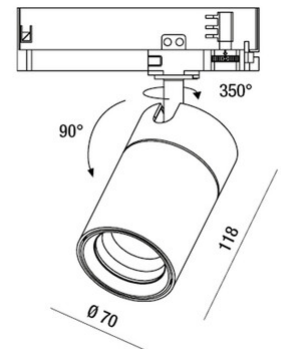

RUBENS 28W DALI

Projecteur orientable avec adaptateur pour installation sur rail, tension secteur pour source LED 28W à haut rendement disponible dans les tons Warm ou Natural White. Excellent rendu des couleurs avec COB REAL COLOR CRI 97. Ballast électronique intégré en versions On/Off ou DALI. Le luminaire est réalisé en aluminium moulé sous pression et en matériau thermoplastique, il permet une rotation de 350° autour de l'axe vertical et une inclinaison de 90° par rapport au plan horizontal. Disponible en blanc ou noir en optiques 16°, 21°, 43°.

Code	6974-94-556
Type	Projecteur sur rail
Designer	S.T. Fabas Luce
Code Barres	8019282527572
Tarif douanier	94054239
Couleur	Blanc
Matériel	Monture en aluminium
IP	IP20
IK	04
Classe d'isolation	 CL2
Operating ambient temperature	-20°C +35°C
Ans de garantie	5
Dimensions de la lampe	118mm Ø70mm - 0.59kg
Dimensions de la boîte	90x210x210mm - 0.74kg
	Source de lumière 1
Source	LED Intégré
Caractéristiques des LEDs	COB
Lumens de la source lumineuse	2720 lm
Lumen de l'article	2145 lm
Température de couleur	Natural white 4000 K
Optique	43°
CRI typique	97
CRI minimum	90
Maintien du flux lumineux	50.000h L80 B10
Classe énergétique	
	Spécifications électriques 1
Tension d'alimentation	220/240V AC 50/60Hz
Puissance totale absorbée	28W
Driver	Inclus
Facteur de puissance	>0,9
Système de contrôle	DALI