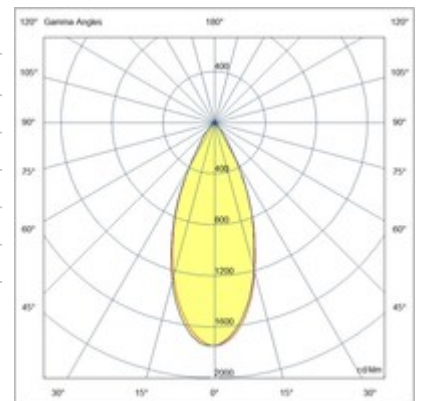

RUBENS 28W DALI

Projecteur orientable avec adaptateur pour installation sur rail, tension secteur pour source LED 28W à haut rendement disponible dans les tons Warm ou Natural White. Excellent rendu des couleurs avec COB REAL COLOR CRI 97. Ballast électronique intégré en versions On/Off ou DALI. Le luminaire est réalisé en aluminium moulé sous pression et en matériau thermoplastique, il permet une rotation de 350° autour de l'axe vertical et une inclinaison de 90° par rapport au plan horizontal. Disponible en blanc ou noir en optiques 16°, 21°, 43°.

Code	6974-94-556
Type	Projecteur sur rail
Designer	S.T. Fabas Luce
Code Barres	8019282527572
Tarif douanier	94054239
Couleur	Blanc
Matériel	Monture en aluminium
IP	IP20
IK	04
Classe d'isolation	 CL2
Operating ambient temperature	-20°C +35°C
Ans de garantie	5
Dimensions de la lampe	118mm Ø70mm - 0.59kg
Dimensions de la boîte	90x210x210mm - 0.74kg
	Source de lumière 1
Source	LED Intégré
Caractéristiques des LEDs	COB
Lumens de la source lumineuse	2720 lm
Lumen de l'article	2145 lm
Température de couleur	Natural white 4000 K
Optique	43°
CRI typique	97
CRI minimum	90
Maintien du flux lumineux	50.000h L80 B10
Classe énergétique	
	Spécifications électriques 1
Tension d'alimentation	220/240V AC 50/60Hz
Puissance totale absorbée	28W
Driver	Inclus
Facteur de puissance	>0,9
Système de contrôle	DALI