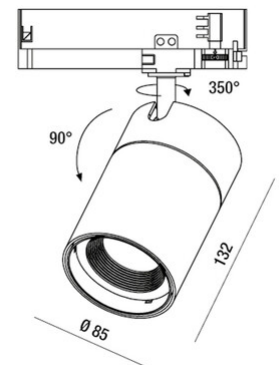

RUBENS 36W ON-OFF

Projecteur orientable avec adaptateur pour installation sur rail, tension secteur pour source LED 36W à haut rendement disponible dans les tons Warm ou Natural White. Excellent rendu des couleurs avec COB REAL COLOR CRI 97. Ballast électronique intégré en versions On/Off ou DALI. Le luminaire est réalisé en aluminium moulé sous pression et en matériau thermoplastique, il permet une rotation de 350° autour de l'axe vertical et une inclinaison de 90° par rapport au plan horizontal. Disponible en blanc ou noir en optiques 21°, 36°, 45°.

Code	6975-92-364
Type	Projecteur sur rail
Designer	S.T. Fabas Luce
Code Barres	8019282527862
Tarif douanier	94054239
Couleur	Noir
Matériel	Monture en aluminium
IP	IP20
IK	04
Classe d'isolation	 CL2
Operating ambient temperature	-20°C +35°C
Ans de garantie	5
Dimensions de la lampe	132mm Ø85mm - 0.8kg
Dimensions de la boîte	90x210x210mm - 0.92kg
	Source de lumière 1
Source	LED Intégré
Caractéristiques des LEDs	COB
Lumens de la source lumineuse	3800 lm
Lumen de l'article	2758 lm
Température de couleur	Warm white 3000K
Optique	36°
CRI typique	97
CRI minimum	90
Maintien du flux lumineux	50.000h L80 B10
Classe énergétique	
	Spécifications électriques 1
Tension d'alimentation	220/240V AC 50/60Hz
Puissance totale absorbée	36W
Driver	Inclus
Facteur de puissance	>0,9
Système de contrôle	On/Off