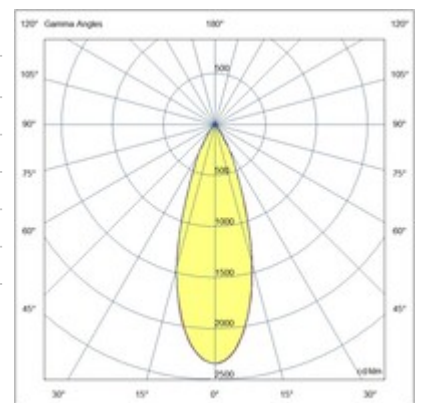

RUBENS 36W ON-OFF

Projecteur orientable avec adaptateur pour installation sur rail, tension secteur pour source LED 36W à haut rendement disponible dans les tons Warm ou Natural White. Excellent rendu des couleurs avec COB REAL COLOR CRI 97. Ballast électronique intégré en versions On/Off ou DALI. Le luminaire est réalisé en aluminium moulé sous pression et en matériau thermoplastique, il permet une rotation de 350° autour de l'axe vertical et une inclinaison de 90° par rapport au plan horizontal. Disponible en blanc ou noir en optiques 21°, 36°, 45°.

Code	6975-92-364
Type	Projecteur sur rail
Designer	S.T. Fabas Luce
Code Barres	8019282527862
Tarif douanier	94054239
Couleur	Noir
Matériel	Monture en aluminium
IP	IP20
IK	04
Classe d'isolation	 CL2
Operating ambient temperature	-20°C +35°C
Ans de garantie	5
Dimensions de la lampe	132mm Ø85mm - 0.8kg
Dimensions de la boîte	90x210x210mm - 0.92kg
	Source de lumière 1
Source	LED Intégré
Caractéristiques des LEDs	COB
Lumens de la source lumineuse	3800 lm
Lumen de l'article	2758 lm
Température de couleur	Warm white 3000K
Optique	36°
CRI typique	97
CRI minimum	90
Maintien du flux lumineux	50.000h L80 B10
Classe énergétique	
	Spécifications électriques 1
Tension d'alimentation	220/240V AC 50/60Hz
Puissance totale absorbée	36W
Driver	Inclus
Facteur de puissance	>0,9
Système de contrôle	On/Off