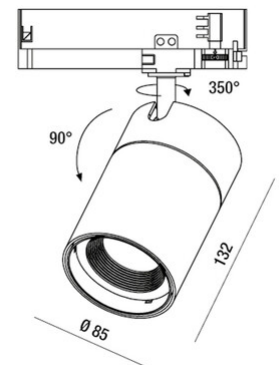

RUBENS 36W ON-OFF

Projecteur orientable avec adaptateur pour installation sur rail, tension secteur pour source LED 36W à haut rendement disponible dans les tons Warm ou Natural White. Excellent rendu des couleurs avec COB REAL COLOR CRI 97. Ballast électronique intégré en versions On/Off ou DALI. Le luminaire est réalisé en aluminium moulé sous pression et en matériau thermoplastique, il permet une rotation de 350° autour de l'axe vertical et une inclinaison de 90° par rapport au plan horizontal. Disponible en blanc ou noir en optiques 21°, 36°, 45°.

Code	6975-92-564
Type	Projecteur sur rail
Designer	S.T. Fabas Luce
Code Barres	8019282527879
Tarif douanier	94054239
Couleur	Noir
Matériel	Monture en aluminium
IP	IP20
IK	04
Classe d'isolation	 CL2
Operating ambient temperature	-20°C +35°C
Ans de garantie	5
Dimensions de la lampe	132mm Ø85mm - 0.8kg
Dimensions de la boîte	90x210x210mm - 0.92kg
	Source de lumière 1
Source	LED Intégré
Caractéristiques des LEDs	COB
Lumens de la source lumineuse	3800 lm
Lumen de l'article	2738 lm
Température de couleur	Warm white 3000K
Optique	45°
CRI typique	97
CRI minimum	90
Maintien du flux lumineux	50.000h L80 B10
Classe énergétique	
	Spécifications électriques 1
Tension d'alimentation	220/240V AC 50/60Hz
Puissance totale absorbée	36W
Driver	Inclus
Facteur de puissance	>0,9
Système de contrôle	On/Off