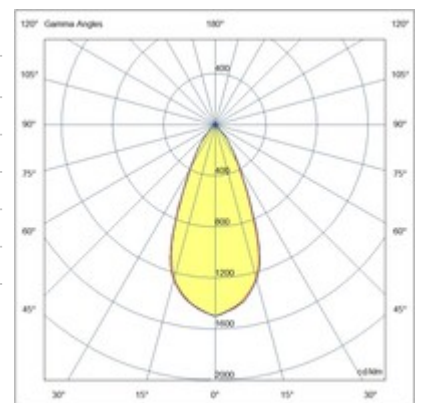

RUBENS 36W ON-OFF

Projecteur orientable avec adaptateur pour installation sur rail, tension secteur pour source LED 36W à haut rendement disponible dans les tons Warm ou Natural White. Excellent rendu des couleurs avec COB REAL COLOR CRI 97. Ballast électronique intégré en versions On/Off ou DALI. Le luminaire est réalisé en aluminium moulé sous pression et en matériau thermoplastique, il permet une rotation de 350° autour de l'axe vertical et une inclinaison de 90° par rapport au plan horizontal. Disponible en blanc ou noir en optiques 21°, 36°, 45°.

Code	6975-92-564
Type	Projecteur sur rail
Designer	S.T. Fabas Luce
Code Barres	8019282527879
Tarif douanier	94054239
Couleur	Noir
Matériel	Monture en aluminium
IP	IP20
IK	04
Classe d'isolation	 CL2
Operating ambient temperature	-20°C +35°C
Ans de garantie	5
Dimensions de la lampe	132mm Ø85mm - 0.8kg
Dimensions de la boîte	90x210x210mm - 0.92kg
	Source de lumière 1
Source	LED Intégré
Caractéristiques des LEDs	COB
Lumens de la source lumineuse	3800 lm
Lumen de l'article	2738 lm
Température de couleur	Warm white 3000K
Optique	45°
CRI typique	97
CRI minimum	90
Maintien du flux lumineux	50.000h L80 B10
Classe énergétique	
	Spécifications électriques 1
Tension d'alimentation	220/240V AC 50/60Hz
Puissance totale absorbée	36W
Driver	Inclus
Facteur de puissance	>0,9
Système de contrôle	On/Off