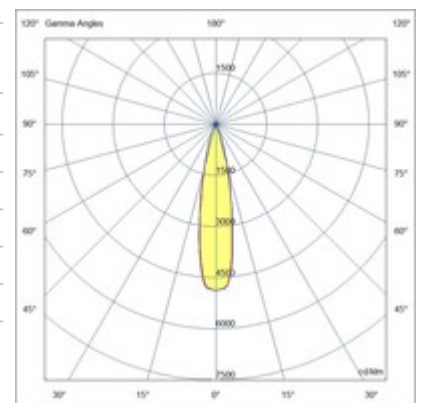

RUBENS 36W ON-OFF

Projecteur orientable avec adaptateur pour installation sur rail, tension secteur pour source LED 36W à haut rendement disponible dans les tons Warm ou Natural White. Excellent rendu des couleurs avec COB REAL COLOR CRI 97. Ballast électronique intégré en versions On/Off ou DALI. Le luminaire est réalisé en aluminium moulé sous pression et en matériau thermoplastique, il permet une rotation de 350° autour de l'axe vertical et une inclinaison de 90° par rapport au plan horizontal. Disponible en blanc ou noir en optiques 21°, 36°, 45°.

Code	6975-94-254
Type	Projecteur sur rail
Designer	S.T. Fabas Luce
Code Barres	8019282527886
Tarif douanier	94054239
Couleur	Blanc
Matériel	Monture en aluminium
IP	IP20
IK	04
Classe d'isolation	 CL2
Operating ambient temperature	-20°C +35°C
Ans de garantie	5
Dimensions de la lampe	132mm Ø85mm - 0.8kg
Dimensions de la boîte	90x210x210mm - 0.92kg
Source de lumière 1	
Source	LED Intégré
Caractéristiques des LEDs	COB
Nombre de LEDs	1
Lumens de la source lumineuse	4000 lm
Lumen de l'article	3178 lm
Température de couleur	Natural white 4000 K
Optique	21°
CRI typique	97
CRI minimum	90
Maintien du flux lumineux	50.000h L80 B10
Classe énergétique	
Spécifications électriques 1	
Tension d'alimentation	220/240V AC 50/60Hz
Puissance totale absorbée	36W
Driver	Inclus
Facteur de puissance	>0,9
Système de contrôle	On/Off