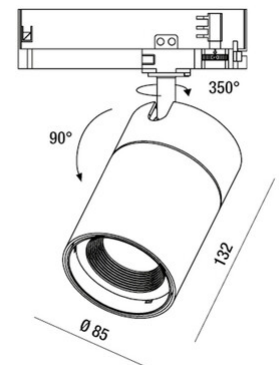

RUBENS 36W ON-OFF

Projecteur orientable avec adaptateur pour installation sur rail, tension secteur pour source LED 36W à haut rendement disponible dans les tons Warm ou Natural White. Excellent rendu des couleurs avec COB REAL COLOR CRI 97. Ballast électronique intégré en versions On/Off ou DALI. Le luminaire est réalisé en aluminium moulé sous pression et en matériau thermoplastique, il permet une rotation de 350° autour de l'axe vertical et une inclinaison de 90° par rapport au plan horizontal. Disponible en blanc ou noir en optiques 21°, 36°, 45°.

Code	6975-94-254
Type	Projecteur sur rail
Designer	S.T. Fabas Luce
Code Barres	8019282527886
Tarif douanier	94054239
Couleur	Blanc
Matériel	Monture en aluminium
IP	IP20
IK	04
Classe d'isolation	 CL2
Operating ambient temperature	-20°C +35°C
Ans de garantie	5
Dimensions de la lampe	132mm Ø85mm - 0.8kg
Dimensions de la boîte	90x210x210mm - 0.92kg
Source de lumière 1	
Source	LED Intégré
Caractéristiques des LEDs	COB
Nombre de LEDs	1
Lumens de la source lumineuse	4000 lm
Lumen de l'article	3178 lm
Température de couleur	Natural white 4000 K
Optique	21°
CRI typique	97
CRI minimum	90
Maintien du flux lumineux	50.000h L80 B10
Classe énergétique	
Spécifications électriques 1	
Tension d'alimentation	220/240V AC 50/60Hz
Puissance totale absorbée	36W
Driver	Inclus
Facteur de puissance	>0,9
Système de contrôle	On/Off