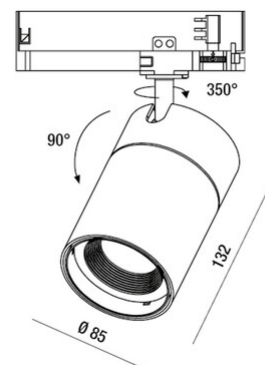

RUBENS 36W ON-OFF

Projecteur orientable avec adaptateur pour installation sur rail, tension secteur pour source LED 36W à haut rendement disponible dans les tons Warm ou Natural White. Excellent rendu des couleurs avec COB REAL COLOR CRI 97. Ballast électronique intégré en versions On/Off ou DALI. Le luminaire est réalisé en aluminium moulé sous pression et en matériau thermoplastique, il permet une rotation de 350° autour de l'axe vertical et une inclinaison de 90° par rapport au plan horizontal. Disponible en blanc ou noir en optiques 21°, 36°, 45°.

Code	6975-94-354
Type	Projecteur sur rail
Designer	S.T. Fabas Luce
Code Barres	8019282527893
Tarif douanier	94054239
Couleur	Blanc
Matériel	Monture en aluminium
IP	IP20
IK	04
Classe d'isolation	 CL2
Operating ambient temperature	-20°C +35°C
Ans de garantie	5
Dimensions de la lampe	132mm Ø85mm - 0.8kg
Dimensions de la boîte	90x210x210mm - 0.92kg
	Source de lumière 1
Source	LED Intégré
Caractéristiques des LEDs	COB
Lumens de la source lumineuse	4000 lm
Lumen de l'article	3097 lm
Température de couleur	Natural white 4000 K
Optique	36°
CRI typique	97
CRI minimum	90
Maintien du flux lumineux	50.000h L80 B10
Classe énergétique	
	Spécifications électriques 1
Tension d'alimentation	220/240V AC 50/60Hz
Puissance totale absorbée	36W
Driver	Inclus
Facteur de puissance	>0,9
Système de contrôle	On/Off