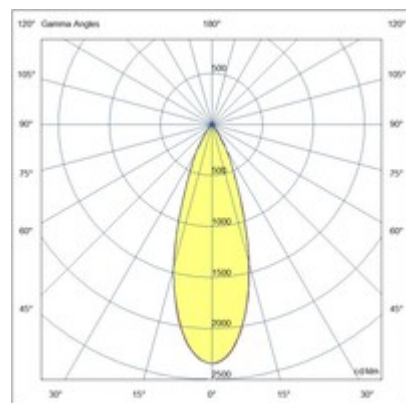

RUBENS 36W ON-OFF

Projecteur orientable avec adaptateur pour installation sur rail, tension secteur pour source LED 36W à haut rendement disponible dans les tons Warm ou Natural White. Excellent rendu des couleurs avec COB REAL COLOR CRI 97. Ballast électronique intégré en versions On/Off ou DALI. Le luminaire est réalisé en aluminium moulé sous pression et en matériau thermoplastique, il permet une rotation de 350° autour de l'axe vertical et une inclinaison de 90° par rapport au plan horizontal. Disponible en blanc ou noir en optiques 21°, 36°, 45°.

Code	6975-94-354
Type	Projecteur sur rail
Designer	S.T. Fabas Luce
Code Barres	8019282527893
Tarif douanier	94054239
Couleur	Blanc
Matériel	Monture en aluminium
IP	IP20
IK	04
Classe d'isolation	 CL2
Operating ambient temperature	-20°C +35°C
Ans de garantie	5
Dimensions de la lampe	132mm Ø85mm - 0.8kg
Dimensions de la boîte	90x210x210mm - 0.92kg
	Source de lumière 1
Source	LED Intégré
Caractéristiques des LEDs	COB
Lumens de la source lumineuse	4000 lm
Lumen de l'article	3097 lm
Température de couleur	Natural white 4000 K
Optique	36°
CRI typique	97
CRI minimum	90
Maintien du flux lumineux	50.000h L80 B10
Classe énergétique	
	Spécifications électriques 1
Tension d'alimentation	220/240V AC 50/60Hz
Puissance totale absorbée	36W
Driver	Inclus
Facteur de puissance	>0,9
Système de contrôle	On/Off