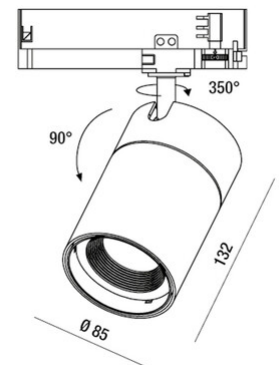

RUBENS 36W DALI

Projecteur orientable avec adaptateur pour installation sur rail, tension secteur pour source LED 36W à haut rendement disponible dans les tons Warm ou Natural White. Excellent rendu des couleurs avec COB REAL COLOR CRI 97. Ballast électronique intégré en versions On/Off ou DALI. Le luminaire est réalisé en aluminium moulé sous pression et en matériau thermoplastique, il permet une rotation de 350° autour de l'axe vertical et une inclinaison de 90° par rapport au plan horizontal. Disponible en blanc ou noir en optiques 21°, 36°, 45°.

Code	6975-94-566
Type	Projecteur sur rail
Designer	S.T. Fabas Luce
Code Barres	8019282528029
Tarif douanier	94054239
Couleur	Noir
Matériel	Monture en aluminium
IP	IP20
IK	04
Classe d'isolation	 CL2
Operating ambient temperature	-20°C +35°C
Ans de garantie	5
Dimensions de la lampe	132mm Ø85mm - 0.8kg
Dimensions de la boîte	90x210x210mm - 0.92kg
	Source de lumière 1
Source	LED Intégré
Caractéristiques des LEDs	COB
Lumens de la source lumineuse	4000 lm
Lumen de l'article	3074 lm
Température de couleur	Natural white 4000 K
Optique	45°
CRI typique	97
CRI minimum	90
Maintien du flux lumineux	50.000h L80 B10
Classe énergétique	
	Spécifications électriques 1
Tension d'alimentation	220/240V AC 50/60Hz
Puissance totale absorbée	36W
Driver	Inclus
Facteur de puissance	>0,9
Système de contrôle	DALI