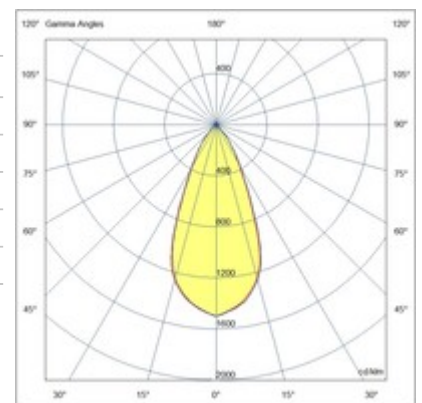

RUBENS 36W DALI

Projecteur orientable avec adaptateur pour installation sur rail, tension secteur pour source LED 36W à haut rendement disponible dans les tons Warm ou Natural White. Excellent rendu des couleurs avec COB REAL COLOR CRI 97. Ballast électronique intégré en versions On/Off ou DALI. Le luminaire est réalisé en aluminium moulé sous pression et en matériau thermoplastique, il permet une rotation de 350° autour de l'axe vertical et une inclinaison de 90° par rapport au plan horizontal. Disponible en blanc ou noir en optiques 21°, 36°, 45°.

Code	6975-94-566
Type	Projecteur sur rail
Designer	S.T. Fabas Luce
Code Barres	8019282528029
Tarif douanier	94054239
Couleur	Noir
Matériel	Monture en aluminium
IP	IP20
IK	04
Classe d'isolation	 CL2
Operating ambient temperature	-20°C +35°C
Ans de garantie	5
Dimensions de la lampe	132mm Ø85mm - 0.8kg
Dimensions de la boîte	90x210x210mm - 0.92kg
	Source de lumière 1
Source	LED Intégré
Caractéristiques des LEDs	COB
Lumens de la source lumineuse	4000 lm
Lumen de l'article	3074 lm
Température de couleur	Natural white 4000 K
Optique	45°
CRI typique	97
CRI minimum	90
Maintien du flux lumineux	50.000h L80 B10
Classe énergétique	
	Spécifications électriques 1
Tension d'alimentation	220/240V AC 50/60Hz
Puissance totale absorbée	36W
Driver	Inclus
Facteur de puissance	>0,9
Système de contrôle	DALI