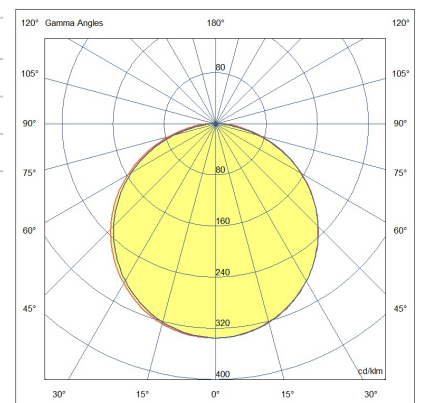

## Kate IP40

Profilé en aluminium extrudé anodisé Ø21, embouts et ressorts de fixation inclus. Produit personnalisé avec découpe personnalisée tous les 10 cm. Barre LED d'intérieur en aluminium. Montage standard avec ressorts réglables. Supports réglables possibles sur demande.

<b>Code</b>	<b>6995-02-001</b>
<b>Type</b>	Profils de lignes lumineuses
<b>Designer</b>	S.T. Fabas Luce
<b>Code Barres</b>	8019282534655
<b>Tarif douanier</b>	94054239
<b>Couleur</b>	aluminium anodisé brillant
<b>Matériel</b>	Monture en aluminium
<b>IP</b>	IP40
<b>IK</b>	08
<b>Classe d'isolation</b>	
<b>Operating ambient temperature</b>	-20°C +50°C
<b>Ans de garantie</b>	3
<b>Made In</b>	Italy
<b>Dimensions de la lampe</b>	Ø21mm - 0,45/mkg
	<b>Source de lumière 1</b>
<b>Source</b>	LED Intégré
<b>Caractéristiques des LEDs</b>	SMD
<b>Nombre de LEDs</b>	160 LED/mt
<b>Lumens de la source lumineuse</b>	2600 lm/m
<b>Lumen de l'article</b>	1513 lm/m
<b>Température de couleur</b>	Warm white 3000K
<b>Optique</b>	120° / 120° opal / 60°
<b>CRI minimum</b>	>80
<b>Classe énergétique</b>	
	<b>Spécifications électriques 1</b>
<b>Tension d'alimentation</b>	24V DC
<b>Puissance totale absorbée</b>	20W/ml
<b>Driver</b>	Pas inclus

Ø 21

CE