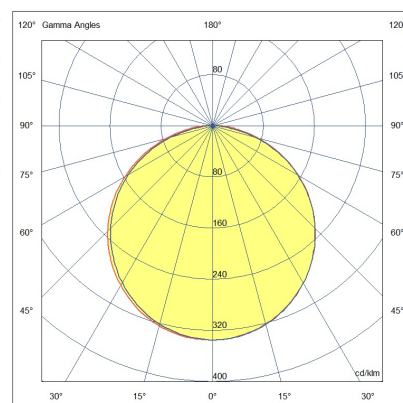

## Kate IP40

Profilé en aluminium extrudé anodisé Ø21, embouts et ressorts de fixation inclus. Produit personnalisé avec découpe personnalisée tous les 10 cm. Barre LED d'intérieur en aluminium. Montage standard avec ressorts réglables. Supports réglables possibles sur demande.

<b>Code</b>	<b>6995-02-002</b>
<b>Type</b>	Profils de lignes lumineuses
<b>Designer</b>	S.T. Fabas Luce
<b>Code Barres</b>	8019282534679
<b>Tarif douanier</b>	94051190
<b>Couleur</b>	aluminium anodisé brillant
<b>Matériel</b>	Monture en aluminium
<b>IP</b>	IP40
<b>IK</b>	08
<b>Classe d'isolation</b>	
<b>Operating ambient temperature</b>	-20°C +50°C
<b>Ans de garantie</b>	3
<b>Made In</b>	Italy
<b>Dimensions de la lampe</b>	Ø21mm - 0,45/mkg
	<b>Source de lumière 1</b>
<b>Source</b>	LED Intégré
<b>Caractéristiques des LEDs</b>	SMD
<b>Nombre de LEDs</b>	210 LED/mt
<b>Lumens de la source lumineuse</b>	1750 lm/m
<b>Lumen de l'article</b>	1058 lm/m
<b>Température de couleur</b>	Warm white 3000K
<b>Optique</b>	120° / 120° opal / 60°
<b>CRI minimum</b>	>80
<b>Classe énergétique</b>	
	<b>Spécifications électriques 1</b>
<b>Tension d'alimentation</b>	24V DC
<b>Puissance totale absorbée</b>	14,4W
<b>Driver</b>	Pas inclus

Ø 21

CE