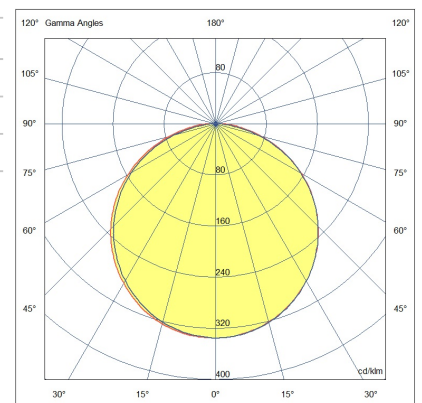

## Kate IP40

Profilé en aluminium extrudé anodisé Ø21, embouts et ressorts de fixation inclus. Produit personnalisé avec découpe personnalisée tous les 10 cm. Barre LED d'intérieur en aluminium. Montage standard avec ressorts réglables. Supports réglables possibles sur demande.

<b>Code</b>	<b>6995-04-003</b>
<b>Type</b>	Profils de lignes lumineuses
<b>Designer</b>	S.T. Fabas Luce
<b>Code Barres</b>	8019282534709
<b>Tarif douanier</b>	94054239
<b>Couleur</b>	aluminium anodisé brillant
<b>Matériel</b>	Monture en aluminium
<b>IP</b>	IP40
<b>IK</b>	08
<b>Classe d'isolation</b>	
<b>Operating ambient temperature</b>	-20°C +50°C
<b>Ans de garantie</b>	3
<b>Made In</b>	Italy
<b>Dimensions de la lampe</b>	Ø21mm - 0,45/mkg
	<b>Source de lumière 1</b>
<b>Source</b>	LED Intégré
<b>Caractéristiques des LEDs</b>	SMD
<b>Nombre de LEDs</b>	140 LED/mt
<b>Lumens de la source lumineuse</b>	1200 lm/m
<b>Lumen de l'article</b>	775 lm/m
<b>Température de couleur</b>	Natural white 4000 K
<b>Optique</b>	120° / 120° opal / 60°
<b>CRI minimum</b>	>80
<b>Classe énergétique</b>	
	<b>Spécifications électriques 1</b>
<b>Tension d'alimentation</b>	24V DC
<b>Puissance totale absorbée</b>	9,6W/ml
<b>Driver</b>	Pas inclus

Ø 21

CE