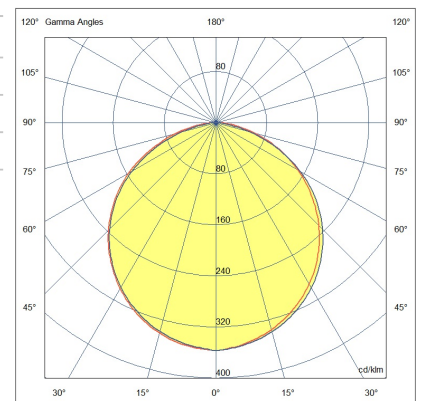

Kate IP65

Profilé rond en polycarbonate et aluminium, Ø25 mm, pour éclairage extérieur direct de locaux, murs et objets. Fixation par ressorts réglables, rotation 360°, supports chromés mat sur demande. Livré câblé avec un câble néoprène de 1 m. Degré de protection IP65. Produit personnalisé coupé tous les 10 cm.

Code	6996-02-001
Type	Profils de lignes lumineuses
Designer	S.T. Fabas Luce
Code Barres	8019282534723
Tarif douanier	94051190
Couleur	aluminium anodisé brillant
Matériel	Monture en aluminium
IP	IP65
IK	08
Classe d'isolation	
Operating ambient temperature	-20°C +50°C
Ans de garantie	3
Made In	Italy
Dimensions de la lampe	Ø250mm - 0,75/mkg
	Source de lumière 1
Source	LED Intégré
Caractéristiques des LEDs	SMD
Nombre de LEDs	160 LED/mt
Lumens de la source lumineuse	2600 lm/m
Lumen de l'article	1415 lm/m
Température de couleur	Warm white 3000K
Optique	120° / 120° opal / 60°
CRI minimum	>80
Classe énergétique	
	Spécifications électriques 1
Tension d'alimentation	24V DC
Puissance totale absorbée	20W/ml
Driver	Pas inclus