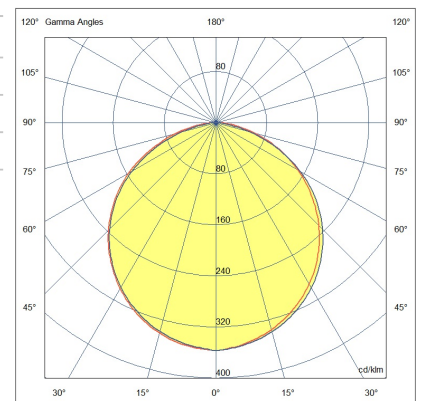

## Kate IP65

Profilé rond en polycarbonate et aluminium, Ø25 mm, pour éclairage extérieur direct de locaux, murs et objets. Fixation par ressorts réglables, rotation 360°, supports chromés mat sur demande. Livré câblé avec un câble néoprène de 1 m. Degré de protection IP65. Produit personnalisé coupé tous les 10 cm.

<b>Code</b>	<b>6996-02-002</b>
<b>Type</b>	Profils de lignes lumineuses
<b>Designer</b>	S.T. Fabas Luce
<b>Code Barres</b>	8019282534747
<b>Tarif douanier</b>	94054239
<b>Couleur</b>	aluminium anodisé brillant
<b>Matériel</b>	Monture en aluminium
<b>IP</b>	IP65
<b>IK</b>	08
<b>Classe d'isolation</b>	
<b>Operating ambient temperature</b>	-20°C +50°C
<b>Ans de garantie</b>	3
<b>Made In</b>	Italy
<b>Dimensions de la lampe</b>	Ø250mm - 0,75/mkg
	<b>Source de lumière 1</b>
<b>Source</b>	LED Intégré
<b>Caractéristiques des LEDs</b>	SMD
<b>Nombre de LEDs</b>	210 LED/mt
<b>Lumens de la source lumineuse</b>	1750 lm/m
<b>Lumen de l'article</b>	990 lm/m
<b>Température de couleur</b>	Warm white 3000K
<b>Optique</b>	120° / 120° opal / 60°
<b>CRI minimum</b>	>80
<b>Classe énergétique</b>	
	<b>Spécifications électriques 1</b>
<b>Tension d'alimentation</b>	24V DC
<b>Puissance totale absorbée</b>	14,4W
<b>Driver</b>	Pas inclus