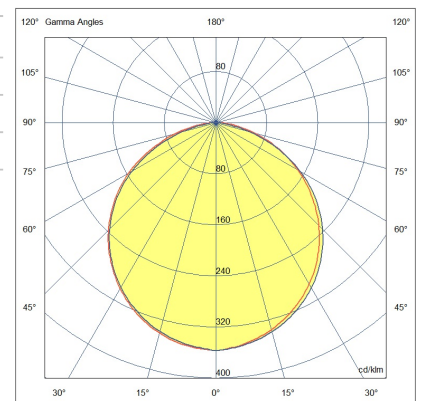

Kate IP65

Profilé rond en polycarbonate et aluminium, Ø25 mm, pour éclairage extérieur direct de locaux, murs et objets. Fixation par ressorts réglables, rotation 360°, supports chromés mat sur demande. Livré câblé avec un câble néoprène de 1 m. Degré de protection IP65. Produit personnalisé coupé tous les 10 cm.

Code	6996-02-003
Type	Profils de lignes lumineuses
Designer	S.T. Fabas Luce
Code Barres	8019282534761
Tarif douanier	94051190
Couleur	aluminium anodisé brillant
Matériel	Monture en aluminium
IP	IP65
IK	08
Classe d'isolation	
Operating ambient temperature	-20°C +50°C
Ans de garantie	3
Made In	Italy
Dimensions de la lampe	Ø250mm - 0,75/mkg
	Source de lumière 1
Source	LED Intégré
Caractéristiques des LEDs	SMD
Nombre de LEDs	140 LED/mt
Lumens de la source lumineuse	1150 lm/m
Lumen de l'article	669 lm/m
Température de couleur	Warm white 3000K
Optique	120° / 120° opal / 60°
CRI minimum	>80
Classe énergétique	
	Spécifications électriques 1
Tension d'alimentation	24V DC
Puissance totale absorbée	9,6W/ml
Driver	Pas inclus