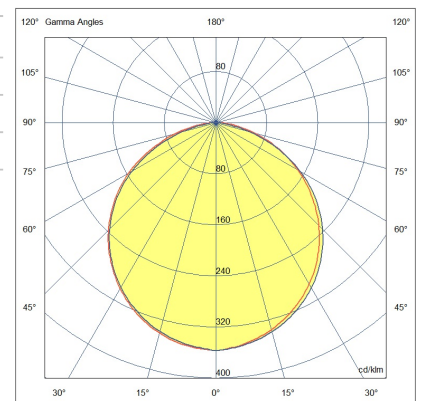

Kate IP65

Profilé rond en polycarbonate et aluminium, Ø25 mm, pour éclairage extérieur direct de locaux, murs et objets. Fixation par ressorts réglables, rotation 360°, supports chromés mat sur demande. Livré câblé avec un câble néoprène de 1 m. Degré de protection IP65. Produit personnalisé coupé tous les 10 cm.

Code	6996-04-001
Type	Profils de lignes lumineuses
Designer	S.T. Fabas Luce
Code Barres	8019282534730
Tarif douanier	94054239
Couleur	aluminium anodisé brillant
Matériel	Monture en aluminium
IP	IP65
IK	08
Classe d'isolation	
Operating ambient temperature	-20°C +50°C
Ans de garantie	3
Made In	Italy
Dimensions de la lampe	Ø250mm - 0,75/mkg
	Source de lumière 1
Source	LED Intégré
Caractéristiques des LEDs	SMD
Nombre de LEDs	160 LED/mt
Lumens de la source lumineuse	2800 lm/m
Lumen de l'article	1550 lm/m
Température de couleur	Natural white 4000 K
Optique	120° / 120° opal / 60°
CRI minimum	>80
Classe énergétique	
	Spécifications électriques 1
Tension d'alimentation	24V DC
Puissance totale absorbée	20W/ml
Driver	Pas inclus