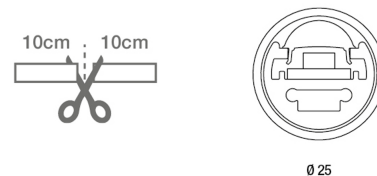

Kate IP65

Profilé rond en polycarbonate et aluminium, Ø25 mm, pour éclairage extérieur direct de locaux, murs et objets. Fixation par ressorts réglables, rotation 360°, supports chromés mat sur demande. Livré câblé avec un câble néoprène de 1 m. Degré de protection IP65. Produit personnalisé coupé tous les 10 cm.

Code	6996-04-003
Type	Profils de lignes lumineuses
Designer	S.T. Fabas Luce
Code Barres	8019282534778
Tarif douanier	94054239
Couleur	aluminium anodisé brillant
Matériel	Monture en aluminium
IP	IP65
IK	08
Classe d'isolation	
Operating ambient temperature	-20°C +50°C
Ans de garantie	3
Made In	Italy
Dimensions de la lampe	Ø250mm - 0,75/mkg
	Source de lumière 1
Source	LED Intégré
Caractéristiques des LEDs	SMD
Nombre de LEDs	140 LED/mt
Lumens de la source lumineuse	1200 lm/m
Lumen de l'article	725 lm/m
Température de couleur	Natural white 4000 K
Optique	120° / 120° opal / 60°
CRI minimum	>80
Classe énergétique	
	Spécifications électriques 1
Tension d'alimentation	24V DC
Puissance totale absorbée	9,6W/ml
Driver	Pas inclus