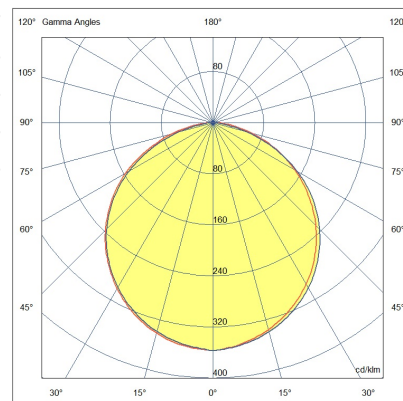

Kate IP65

Profilé rond en polycarbonate et aluminium, Ø25 mm, pour éclairage extérieur direct de locaux, murs et objets. Fixation par ressorts réglables, rotation 360°, supports chromés mat sur demande. Livré câblé avec un câble néoprène de 1 m. Degré de protection IP65. Produit personnalisé coupé tous les 10 cm.

Code	6996-04-003
Type	Profils de lignes lumineuses
Designer	S.T. Fabas Luce
Code Barres	8019282534778
Tarif douanier	94054239
Couleur	aluminium anodisé brillant
Matériel	Monture en aluminium
IP	IP65
IK	08
Classe d'isolation	
Operating ambient temperature	-20°C +50°C
Ans de garantie	3
Made In	Italy
Dimensions de la lampe	Ø250mm - 0,75/mkg
	Source de lumière 1
Source	LED Intégré
Caractéristiques des LEDs	SMD
Nombre de LEDs	140 LED/mt
Lumens de la source lumineuse	1200 lm/m
Lumen de l'article	725 lm/m
Température de couleur	Natural white 4000 K
Optique	120° / 120° opal / 60°
CRI minimum	>80
Classe énergétique	
	Spécifications électriques 1
Tension d'alimentation	24V DC
Puissance totale absorbée	9,6W/ml
Driver	Pas inclus