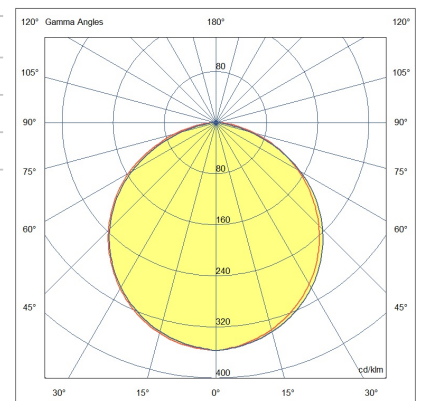

Kate IP65

Profilé rond en polycarbonate et aluminium, Ø25 mm, pour éclairage extérieur direct de locaux, murs et objets. Fixation par ressorts réglables, rotation 360°, supports chromés mat sur demande. Livré câblé avec un câble néoprène de 1 m. Degré de protection IP65. Produit personnalisé coupé tous les 10 cm.

Code	6996-06-004
Type	Profils de lignes lumineuses
Designer	S.T. Fabas Luce
Code Barres	8019282534785
Tarif douanier	94054239
Couleur	aluminium anodisé brillant
Matériel	Monture en aluminium
IP	IP65
IK	08
Classe d'isolation	
Operating ambient temperature	-20°C +50°C
Ans de garantie	3
Made In	Italy
Dimensions de la lampe	Ø250mm - 0,75/mkg
	Source de lumière 1
Source	LED Intégré
Caractéristiques des LEDs	SMD
Nombre de LEDs	60 LED RGB/mt
Lumens de la source lumineuse	530 lm/m
Lumen de l'article	286 lm/m
Température de couleur	RGB
Optique	120° / 120° opal / 60°
CRI minimum	>80
Classe énergétique	
	Spécifications électriques 1
Tension d'alimentation	24V DC
Puissance totale absorbée	14,4W
Driver	Pas inclus