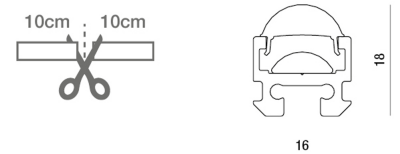

## Lille IP40

Profilé en aluminium extrudé anodisé, embouts et ressorts de fixation inclus. Produit personnalisé avec découpe personnalisée tous les 10 cm. Barre LED d'intérieur en aluminium.

<b>Code</b>	<b>6997-06-004</b>
<b>Type</b>	Profils de lignes lumineuses
<b>Designer</b>	S.T. Fabas Luce
<b>Code Barres</b>	8019282534921
<b>Tarif douanier</b>	94054239
<b>Couleur</b>	aluminium anodisé brillant
<b>Matériel</b>	Monture en aluminium
<b>IP</b>	IP40
<b>IK</b>	07
<b>Classe d'isolation</b>	
<b>Operating ambient temperature</b>	-20°C +50°C
<b>Ans de garantie</b>	3
<b>Made In</b>	Italy
<b>Dimensions de la lampe</b>	16x18mm - 0,30/mkg
	<b>Source de lumière 1</b>
<b>Source</b>	LED Intégré
<b>Caractéristiques des LEDs</b>	SMD
<b>Nombre de LEDs</b>	60 LED RGB/mt
<b>Lumens de la source lumineuse</b>	530 lm/m
<b>Lumen de l'article</b>	320 lm/m
<b>Température de couleur</b>	RGB
<b>Optique</b>	120° / 120° opal / 60°
<b>CRI minimum</b>	>80
<b>Classe énergétique</b>	
	<b>Spécifications électriques 1</b>
<b>Tension d'alimentation</b>	24V DC
<b>Puissance totale absorbée</b>	14,4W
<b>Driver</b>	Pas inclus