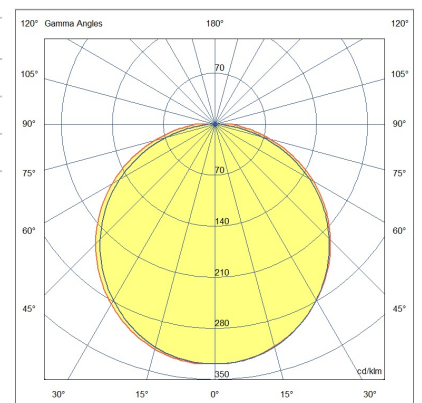

## Lille IP40

Profilé en aluminium extrudé anodisé, embouts et ressorts de fixation inclus. Produit personnalisé avec découpe personnalisée tous les 10 cm. Barre LED d'intérieur en aluminium.

<b>Code</b>	<b>6997-06-004</b>
<b>Type</b>	Profils de lignes lumineuses
<b>Designer</b>	S.T. Fabas Luce
<b>Code Barres</b>	8019282534921
<b>Tarif douanier</b>	94054239
<b>Couleur</b>	aluminium anodisé brillant
<b>Matériel</b>	Monture en aluminium
<b>IP</b>	IP40
<b>IK</b>	07
<b>Classe d'isolation</b>	
<b>Operating ambient temperature</b>	-20°C +50°C
<b>Ans de garantie</b>	3
<b>Made In</b>	Italy
<b>Dimensions de la lampe</b>	16x18mm - 0,30/mkg
	<b>Source de lumière 1</b>
<b>Source</b>	LED Intégré
<b>Caractéristiques des LEDs</b>	SMD
<b>Nombre de LEDs</b>	60 LED RGB/mt
<b>Lumens de la source lumineuse</b>	530 lm/m
<b>Lumen de l'article</b>	320 lm/m
<b>Température de couleur</b>	RGB
<b>Optique</b>	120° / 120° opal / 60°
<b>CRI minimum</b>	>80
<b>Classe énergétique</b>	
	<b>Spécifications électriques 1</b>
<b>Tension d'alimentation</b>	24V DC
<b>Puissance totale absorbée</b>	14,4W
<b>Driver</b>	Pas inclus