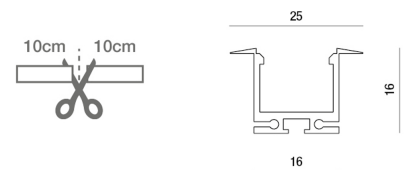

Gant IP40

Profilé en aluminium extrudé anodisé encastré, embouts et ressorts de fixation inclus. Produit personnalisé coupé tous les 10 cm. Barre LED d'intérieur en aluminium.

| | |
|--------------------------------------|---|
| Code | 6998-04-001 |
| Type | Profils de lignes lumineuses |
| Designer | S.T. Fabas Luce |
| Code Barres | 8019282534808 |
| Tarif douanier | 94054239 |
| Couleur | aluminium anodisé brillant |
| Matériel | Monture en aluminium |
| IP | IP40 |
| IK | 07 |
| Classe d'isolation |  |
| Operating ambient temperature | -20°C +50°C |
| Ans de garantie | 3 |
| Made In | Italy |
| Dimensions de la lampe | 16x16mm - 0,38/mkg |
| | Source de lumière 1 |
| Source | LED Intégré |
| Caractéristiques des LEDs | SMD |
| Nombre de LEDs | 160 LED/mt |
| Lumens de la source lumineuse | 2800 lm/m |
| Lumen de l'article | 1259 lm/m |
| Température de couleur | Natural white 4000 K |
| Optique | 120° / 120° opal / 60° |
| CRI minimum | >80 |
| Classe énergétique |  |
| | Spécifications électriques 1 |
| Tension d'alimentation | 24V DC |
| Puissance totale absorbée | 20W/ml |
| Driver | Pas inclus |