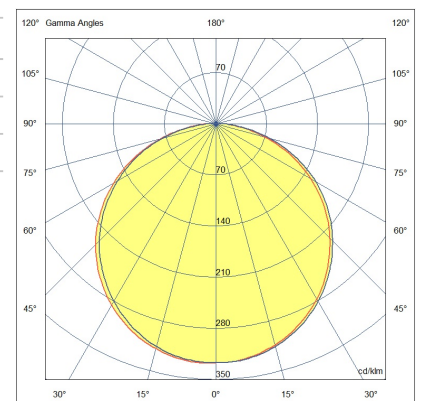

Gant IP40

Profilé en aluminium extrudé anodisé encastré, embouts et ressorts de fixation inclus. Produit personnalisé coupé tous les 10 cm. Barre LED d'intérieur en aluminium.

| | |
|--------------------------------------|---|
| Code | 6998-04-001 |
| Type | Profils de lignes lumineuses |
| Designer | S.T. Fabas Luce |
| Code Barres | 8019282534808 |
| Tarif douanier | 94054239 |
| Couleur | aluminium anodisé brillant |
| Matériel | Monture en aluminium |
| IP | IP40 |
| IK | 07 |
| Classe d'isolation |  |
| Operating ambient temperature | -20°C +50°C |
| Ans de garantie | 3 |
| Made In | Italy |
| Dimensions de la lampe | 16x16mm - 0,38/mkg |
| | Source de lumière 1 |
| Source | LED Intégré |
| Caractéristiques des LEDs | SMD |
| Nombre de LEDs | 160 LED/mt |
| Lumens de la source lumineuse | 2800 lm/m |
| Lumen de l'article | 1259 lm/m |
| Température de couleur | Natural white 4000 K |
| Optique | 120° / 120° opal / 60° |
| CRI minimum | >80 |
| Classe énergétique |  |
| | Spécifications électriques 1 |
| Tension d'alimentation | 24V DC |
| Puissance totale absorbée | 20W/ml |
| Driver | Pas inclus |