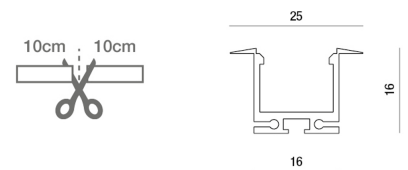

Gant IP40

Profilé en aluminium extrudé anodisé encastré, embouts et ressorts de fixation inclus. Produit personnalisé coupé tous les 10 cm. Barre LED d'intérieur en aluminium.

Code	6998-06-004
Type	Profils de lignes lumineuses
Designer	S.T. Fabas Luce
Code Barres	8019282534853
Tarif douanier	94054239
Couleur	aluminium anodisé brillant
Matériel	Monture en aluminium
IP	IP40
IK	07
Classe d'isolation	
Operating ambient temperature	-20°C +50°C
Ans de garantie	3
Made In	Italy
Dimensions de la lampe	16x16mm - 0,38/mkg
	Source de lumière 1
Source	Intégré
Caractéristiques des LEDs	SMD
Nombre de LEDs	60 LED RGB/mt
Lumens de la source lumineuse	530 lm/m
Lumen de l'article	235 lm/m
Température de couleur	RGB
Optique	120° / 120° opal / 60°
CRI minimum	>80
Maintien du flux lumineux	> 70.000
Classe énergétique	
	Spécifications électriques 1
Tension d'alimentation	24V DC
Puissance totale absorbée	14,4W/ml
Driver	Pas inclus