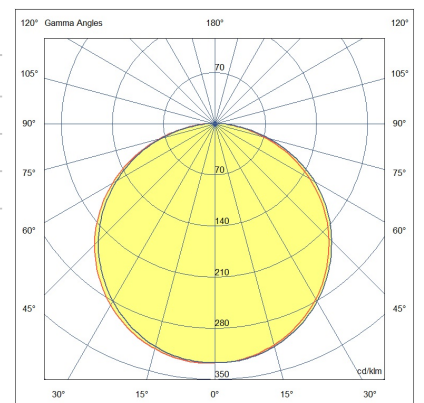

Gant IP40

Profilé en aluminium extrudé anodisé encastré, embouts et ressorts de fixation inclus. Produit personnalisé coupé tous les 10 cm. Barre LED d'intérieur en aluminium.

Code	6998-06-004
Type	Profils de lignes lumineuses
Designer	S.T. Fabas Luce
Code Barres	8019282534853
Tarif douanier	94054239
Couleur	aluminium anodisé brillant
Matériel	Monture en aluminium
IP	IP40
IK	07
Classe d'isolation	
Operating ambient temperature	-20°C +50°C
Ans de garantie	3
Made In	Italy
Dimensions de la lampe	16x16mm - 0,38/mkg
	Source de lumière 1
Source	Intégré
Caractéristiques des LEDs	SMD
Nombre de LEDs	60 LED RGB/mt
Lumens de la source lumineuse	530 lm/m
Lumen de l'article	235 lm/m
Température de couleur	RGB
Optique	120° / 120° opal / 60°
CRI minimum	>80
Maintien du flux lumineux	> 70.000
Classe énergétique	
	Spécifications électriques 1
Tension d'alimentation	24V DC
Puissance totale absorbée	14,4W/ml
Driver	Pas inclus