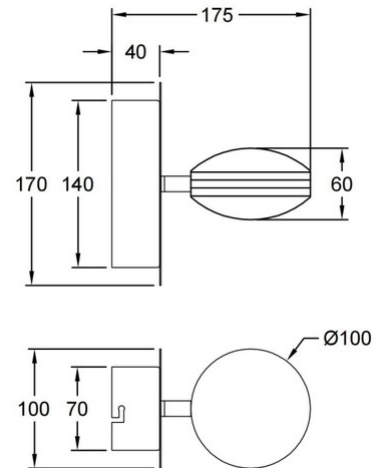

Mill

Riflettore orientabile 360°

Codice	3253-21-178
Tipologia	Parete
Designer	S.T. Fabas Luce
Codice a Barre	8019282067115
Tariffa doganale	94051190
Colore	Nichel satinato
Materiale	Struttura in metallo e metacrilato
IP	IP20
Classe di Isolamento	
Dimensioni della Lampada	100x175x170mm Ø100mm - 1kg
Dimensioni della Scatola	200x140x200mm - 1.2kg
	Sorgente luminosa 1
Sorgente	LED Integrato
Flusso Sorgente Luminosa	1510 lm
Temperatura Colore	Warm white 3000K
Classe Energetica	
	Specifica elettrica 1
Tensione di Alimentazione	230V AC 50Hz
Potenza Totale Assorbita	16W