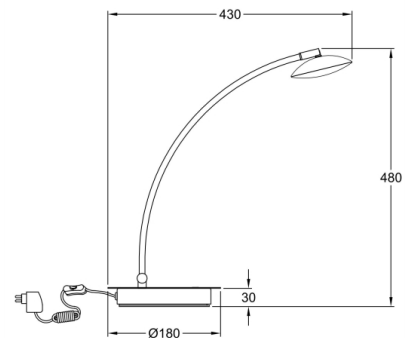

## Hale

<b>Codice</b>	<b>3255-30-102</b>
<b>Tipologia</b>	Tavolo
<b>Designer</b>	S.T. Fabas Luce
<b>Codice a Barre</b>	8019282067382
<b>Tariffa doganale</b>	94052190
<b>Colore</b>	Bianco
<b>Materiale</b>	Struttura in metallo e metacrilato
<b>IP</b>	IP20
<b>Classe di Isolamento</b>	
<b>Dimensioni della Lampada</b>	430x480mm Ø180mm - 2.47kg
<b>Dimensioni della Scatola</b>	230x230x565mm - 2.95kg
	<b>Sorgente luminosa 1</b>
<b>Sorgente</b>	LED 8W Inclusa
<b>Accensione</b>	Touch dimmer
<b>Flusso Apparecchio</b>	750 lm
<b>Temperatura Colore</b>	Warm white 3000K
	<b>Specifica elettrica 1</b>
<b>Tensione di Alimentazione</b>	230 Vac 50Hz