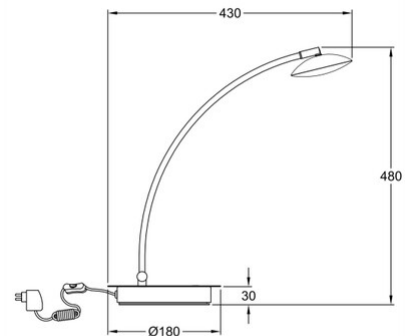

Hale

Codice	3255-30-102
Tipologia	Tavolo
Designer	S.T. Fabas Luce
Codice a Barre	8019282067382
Tariffa doganale	94052190
Colore	Bianco
Materiale	Struttura in metallo e metacrilato
IP	IP20
Classe di Isolamento	 CL2
Dimensioni della Lampada	430x480mm Ø180mm - 2.47kg
Dimensioni della Scatola	230x230x565mm - 2.95kg
	Sorgente luminosa 1
Sorgente	LED 8W Inclusa
Accensione	Regolazione luce al tocco
Flusso Apparecchio	750 lm
Temperatura Colore	Warm white 3000K
	Specifica elettrica 1
Tensione di Alimentazione	230V AC 50Hz