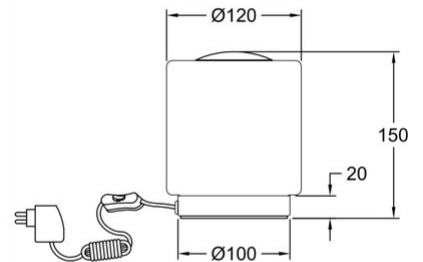

Simi

Codice	3257-30-138
Tipologia	Tavolo
Designer	Fly Design
Codice a Barre	8019282067788
Tariffa doganale	94052150
Colore	Cromo
Materiale	Struttura in metallo e vetro soffiato
IP	IP20
Classe di Isolamento	 CL2
Dimensioni della Lampada	140mm Ø120mm - 0.8kg
Dimensioni della Scatola	150x150x200mm - 0.9kg
	Sorgente luminosa 1
Sorgente	LED Integrato
Accensione	Regolazione luce al tocco
Flusso Sorgente Luminosa	750 lm
Temperatura Colore	Warm white 3000K
Classe Energetica	
	Specifica elettrica 1
Tensione di Alimentazione	230V AC 50Hz
Potenza Totale Assorbita	8W