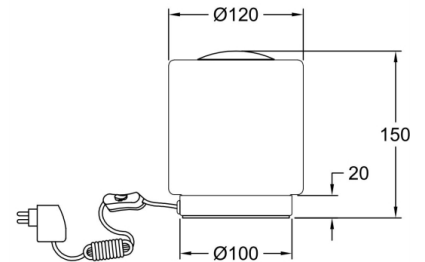

Simi

Codice	3257-30-138
Tipologia	Tavolo
Designer	Fly Design
Codice a Barre	8019282067788
Tariffa doganale	94052150
Colore	Cromo
Materiale	Struttura in metallo e vetro soffiato
IP	IP20
Classe di Isolamento	
Dimensioni della Lampada	140mm Ø120mm - 0.8kg
Dimensioni della Scatola	150x150x200mm - 0.9kg
	Sorgente luminosa 1
Sorgente	LED Integrato
Accensione	Touch dimmer
Flusso Apparecchio	750 lm
Temperatura Colore	Warm white 3000K
Classe Energetica	
	Specifica elettrica 1
Tensione di Alimentazione	230 Vac 50Hz
Potenza Totale Assorbita	8W