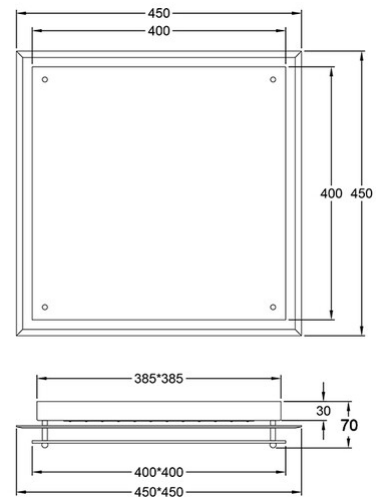

Galaxy

Codice	3285-65-102
Tipologia	Plafoniera
Designer	S.T. Fabas Luce
Codice a Barre	8019282073291
Tariffa doganale	94051150
Colore	Bianco
Materiale	Struttura in metallo e vetro in lastra
IP	IP20
Classe di Isolamento	
Dimensioni della Lampada	450x450x70mm - 3.8kg
Dimensioni della Scatola	500x500x90mm - 4.3kg
	Sorgente luminosa 1
Sorgente	LED 21W Inclusa
Flusso Apparecchio	2330 lm
Temperatura Colore	Natural White 4000K
	Specifica elettrica 1
Tensione di Alimentazione	230V AC 50Hz