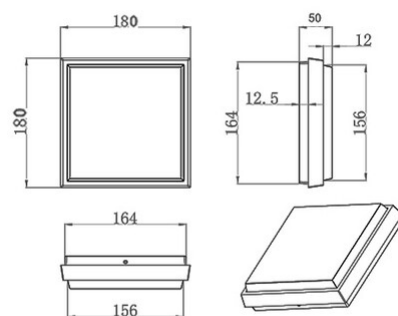

Desdy

Lampada LED da soffitto particolarmente sottile, ha un'altezza di solo 50 mm. Struttura in alluminio. Grazie alla sua forma quadrata e al diffusore opale integrato, questa lampada offre un'illuminazione uniforme e senza abbagliamento. Ideale per balconi e terrazzi. Disponibile in tre dimensioni e due colori.

Codice	3314-69-101
Tipologia	Plafoniera
Designer	S.T. Fabas Luce
Codice a Barre	8019282096306
Tariffa doganale	94051140
Colore	Nero
Materiale	Struttura in alluminio e policarbonato
IP	IP54
IK	10
Classe di Isolamento	 CL2
Temp. ambiente di funzionamento	-10°C + 35°C
Anni di garanzia	3
Dimensioni della Lampada	180x180x50mm - 0.6kg
Dimensioni della Scatola	185x185x60mm - 0.7kg
Sorgente luminosa 1	
Sorgente	LED Inclusa
Caratteristiche LED	SMD
Flusso Sorgente Luminosa	1050 lm
Flusso Apparecchio	867 lm
Temperatura Colore	Warm white 3000K
CRI Minimo	>80
Classe Energetica	 F
Specifica elettrica 1	
Tensione di Alimentazione	220/240V AC 50/60Hz
Potenza Totale Assorbita	10W
Driver	Incluso