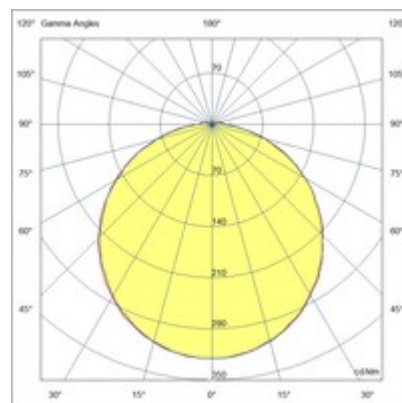

Desdy

Lampada LED da soffitto particolarmente sottile, ha un'altezza di solo 50 mm. Struttura in alluminio. Grazie alla sua forma quadrata e al diffusore opale integrato, questa lampada offre un'illuminazione uniforme e senza abbagliamento. Ideale per balconi e terrazzi. Disponibile in tre dimensioni e due colori.

Codice	3314-69-101
Tipologia	Plafoniera
Designer	S.T. Fabas Luce
Codice a Barre	8019282096306
Tariffa doganale	94051140
Colore	Nero
Materiale	Struttura in alluminio e policarbonato
IP	IP54
IK	10
Classe di Isolamento	 CL2
Temp. ambiente di funzionamento	-10°C + 35°C
Anni di garanzia	3
Dimensioni della Lampada	180x180x50mm - 0.6kg
Dimensioni della Scatola	185x185x60mm - 0.7kg
Sorgente luminosa 1	
Sorgente	LED Inclusa
Caratteristiche LED	SMD
Flusso Sorgente Luminosa	1050 lm
Flusso Apparecchio	867 lm
Temperatura Colore	Warm white 3000K
CRI Minimo	>80
Classe Energetica	 F
Specifica elettrica 1	
Tensione di Alimentazione	220/240V AC 50/60Hz
Potenza Totale Assorbita	10W
Driver	Incluso