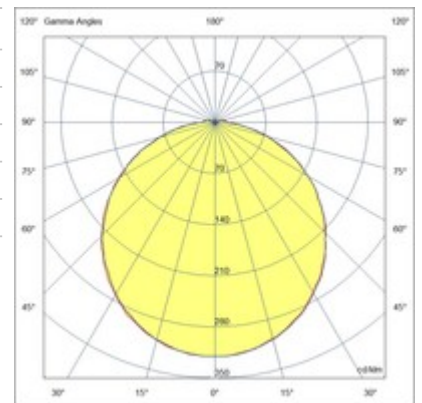

## Desdy

Lampada LED da soffitto particolarmente sottile, ha un'altezza di solo 50 mm. Struttura in alluminio. Grazie alla sua forma quadrata e al diffusore opale integrato, questa lampada offre un'illuminazione uniforme e senza abbagliamento. Ideale per balconi e terrazzi. Disponibile in tre dimensioni e due colori.

|  |   |
|--|---|
| <b>Codice</b>                          | <b>3314-69-102</b>  |
| <b>Tipologia</b>                       | Plafoniera  |
| <b>Designer</b>                        | S.T. Fabas Luce   |
| <b>Codice a Barre</b>                  | 8019282076780   |
| <b>Tariffa doganale</b>                | 94051140  |
| <b>Colore</b>                          | Bianco  |
| <b>Materiale</b>                       | Struttura in metallo e policarbonato  |
| <b>IP</b>                              | IP54  |
| <b>IK</b>                              | 10  |
| <b>Classe di Isolamento</b>            |  CL2 |
| <b>Temp. ambiente di funzionamento</b> | -10°C +35°C   |
| <b>Anni di garanzia</b>                | 3   |
| <b>Dimensioni della Lampada</b>        | 180x180x50mm - 0,6kg  |
| <b>Dimensioni della Scatola</b>        | 185x185x60mm - 0.7kg  |
| <b>Sorgente luminosa 1</b>             |   |
| <b>Sorgente</b>                        | LED Integrato   |
| <b>Caratteristiche LED</b>             | SMD   |
| <b>Flusso Sorgente Luminosa</b>        | 1050 lm   |
| <b>Flusso Apparecchio</b>              | 867 lm  |
| <b>Temperatura Colore</b>              | Warm white 3000K  |
| <b>Ottica</b>                          | Luce diffusa  |
| <b>CRI Minimo</b>                      | >80   |
| <b>Classe Energetica</b>               |  F |
| <b>Specifica elettrica 1</b>           |   |
| <b>Tensione di Alimentazione</b>       | 220/240V AC 50/60Hz   |
| <b>Potenza Totale Assorbita</b>        | 10W   |
| <b>Driver</b>                          | Incluso   |
| <b>Fattore di Potenza</b>              | >0,9  |
| <b>Sistema di Controllo</b>            | On/Off  |