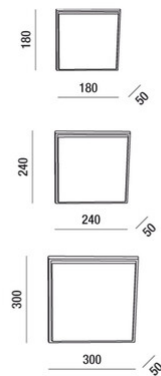

## Desdy

Lampada LED da soffitto particolarmente sottile, ha un'altezza di solo 50 mm. Struttura in alluminio. Grazie alla sua forma quadrata e al diffusore opale integrato, questa lampada offre un'illuminazione uniforme e senza abbagliamento. Ideale per balconi e terrazzi. Disponibile in tre dimensioni e due colori.

|  |   |
|--|---|
| <b>Codice</b>                          | <b>3314-69-102</b>  |
| <b>Tipologia</b>                       | Plafoniera  |
| <b>Designer</b>                        | S.T. Fabas Luce   |
| <b>Codice a Barre</b>                  | 8019282076780   |
| <b>Tariffa doganale</b>                | 94051140  |
| <b>Colore</b>                          | Bianco  |
| <b>Materiale</b>                       | Struttura in metallo e policarbonato  |
| <b>IP</b>                              | IP54  |
| <b>IK</b>                              | 10  |
| <b>Classe di Isolamento</b>            |  CL2 |
| <b>Temp. ambiente di funzionamento</b> | -10°C +35°C   |
| <b>Anni di garanzia</b>                | 3   |
| <b>Dimensioni della Lampada</b>        | 180x180x50mm - 0,6kg  |
| <b>Dimensioni della Scatola</b>        | 185x185x60mm - 0.7kg  |
| <b>Sorgente luminosa 1</b>             |   |
| <b>Sorgente</b>                        | LED Integrato   |
| <b>Caratteristiche LED</b>             | SMD   |
| <b>Flusso Sorgente Luminosa</b>        | 1050 lm   |
| <b>Flusso Apparecchio</b>              | 867 lm  |
| <b>Temperatura Colore</b>              | Warm white 3000K  |
| <b>Ottica</b>                          | Luce diffusa  |
| <b>CRI Minimo</b>                      | >80   |
| <b>Classe Energetica</b>               |  F |
| <b>Specifica elettrica 1</b>           |   |
| <b>Tensione di Alimentazione</b>       | 220/240V AC 50/60Hz   |
| <b>Potenza Totale Assorbita</b>        | 10W   |
| <b>Driver</b>                          | Incluso   |
| <b>Fattore di Potenza</b>              | >0,9  |
| <b>Sistema di Controllo</b>            | On/Off  |