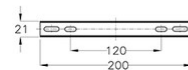

# Momo

<b>Codice</b>	<b>3334-62-102</b>
<b>Tipologia</b>	Plafoniera
<b>Designer</b>	S.T. Fabas Luce
<b>Codice a Barre</b>	8019282082569
<b>Tariffa doganale</b>	94051150
<b>Colore</b>	Bianco
<b>Materiale</b>	Struttura in metallo e vetro in lastra
<b>IP</b>	IP20
<b>Classe di Isolamento</b>	
<b>Dimensioni della Lampada</b>	90mm Ø300mm - 1.2kg
<b>Dimensioni della Scatola</b>	350x350x120mm - 1.4kg
	<b>Sorgente luminosa 1</b>
<b>Sorgente</b>	LED 12W Inclusa
<b>Flusso Apparecchio</b>	1300 lm
<b>Temperatura Colore</b>	Natural White 4000K
	<b>Specifica elettrica 1</b>
<b>Tensione di Alimentazione</b>	230V AC 50Hz