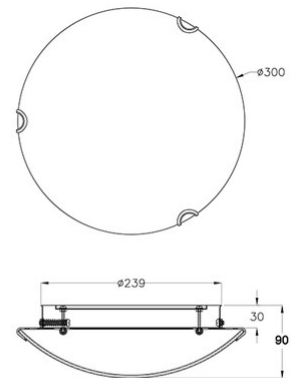

# Momo

<b>Codice</b>	<b>3334-62-102</b>
<b>Tipologia</b>	Plafoniera
<b>Designer</b>	S.T. Fabas Luce
<b>Codice a Barre</b>	8019282082569
<b>Tariffa doganale</b>	94051150
<b>Colore</b>	Bianco
<b>Materiale</b>	Struttura in metallo e vetro in lastra
<b>IP</b>	IP20
<b>Classe di Isolamento</b>	
<b>Dimensioni della Lampada</b>	90mm Ø300mm - 1.2kg
<b>Dimensioni della Scatola</b>	350x350x120mm - 1.4kg
	<b>Sorgente luminosa 1</b>
<b>Sorgente</b>	LED 12W Inclusa
<b>Flusso Apparecchio</b>	1300 lm
<b>Temperatura Colore</b>	Natural White 4000K
	<b>Specifica elettrica 1</b>
<b>Tensione di Alimentazione</b>	230V AC 50Hz